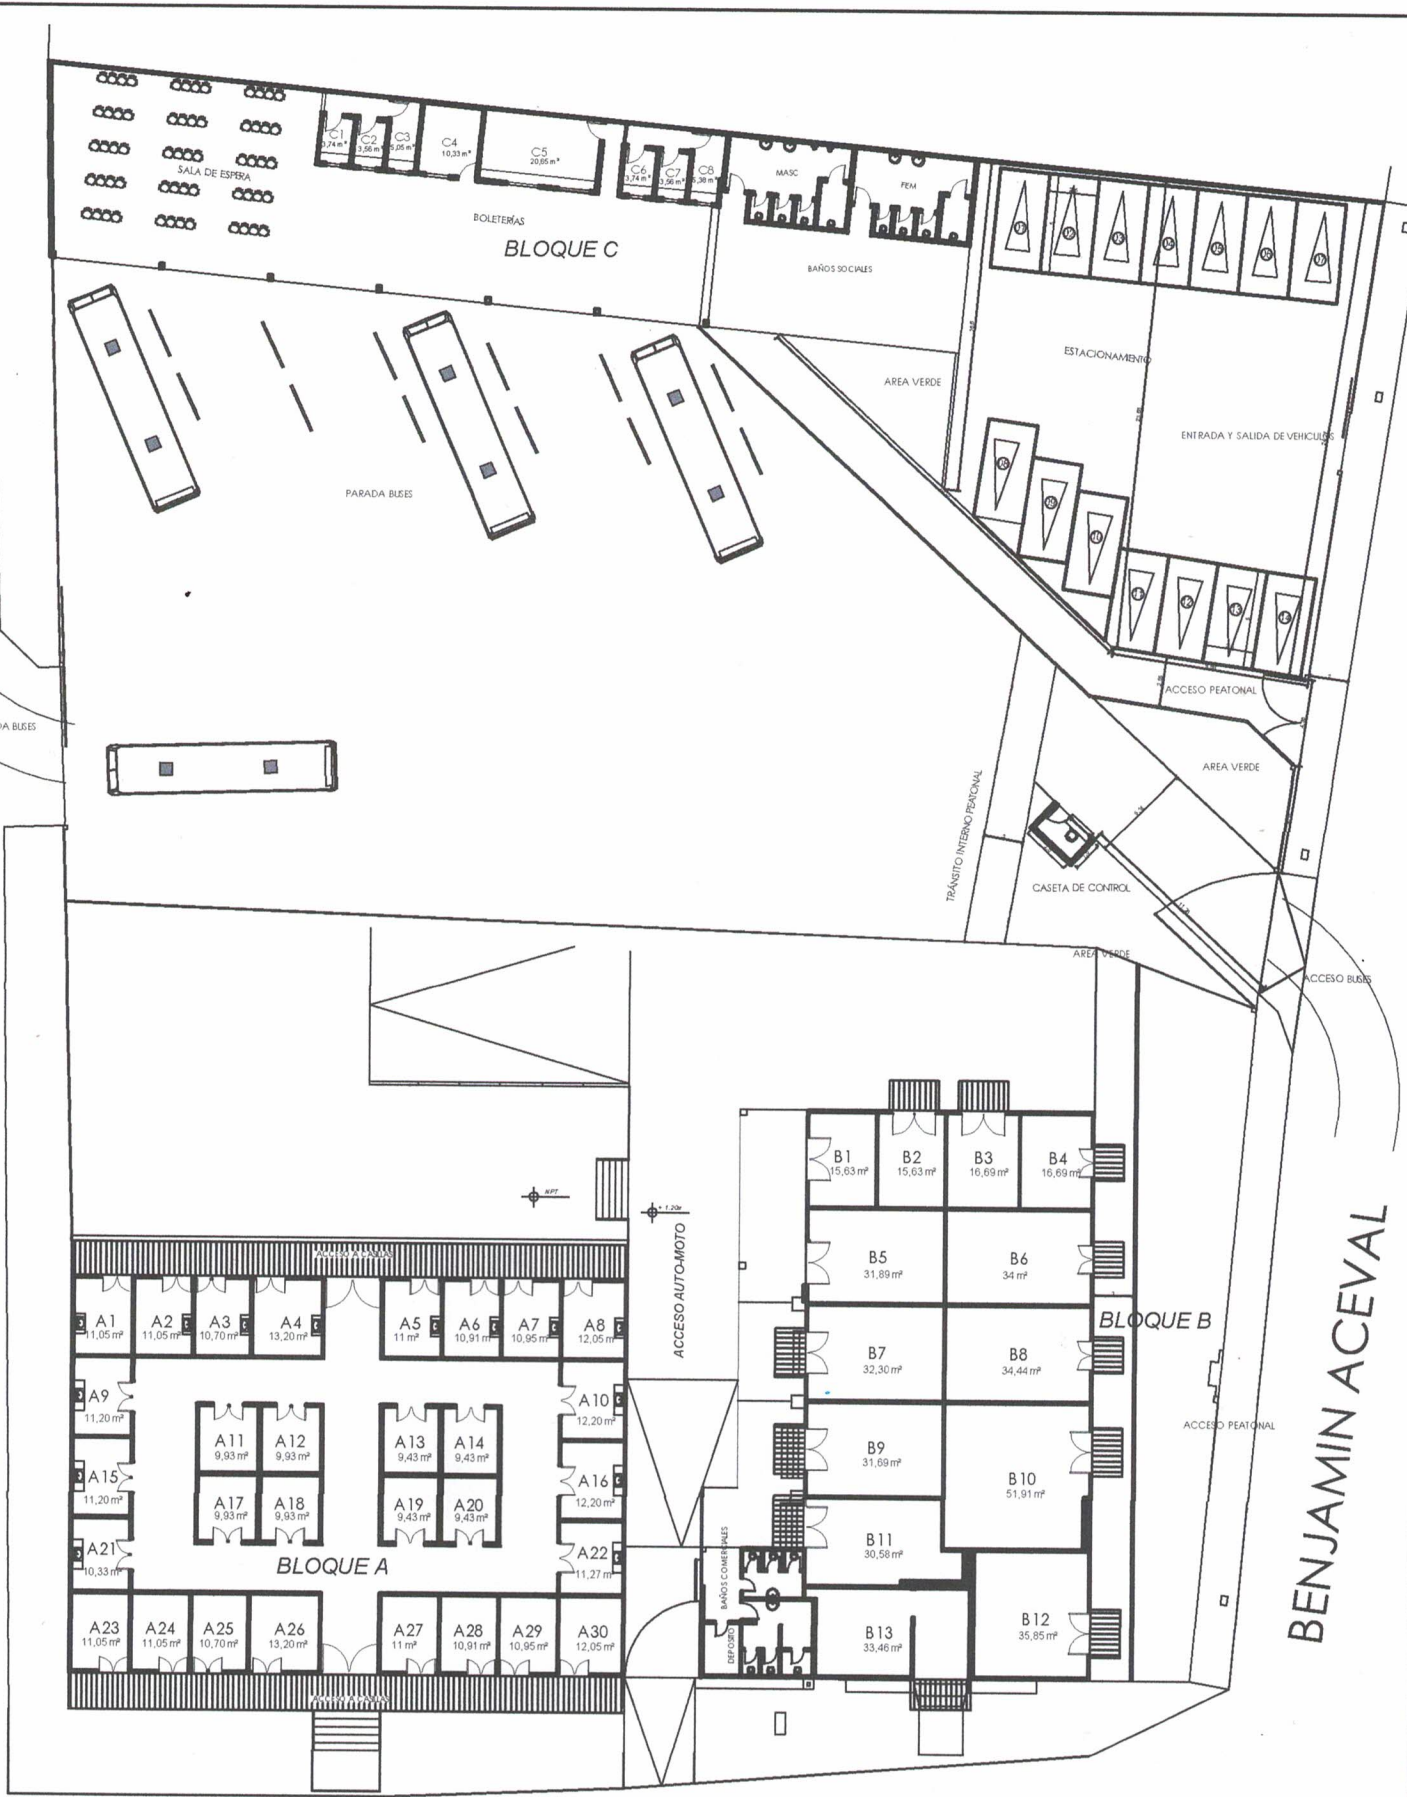

PIRIBEBUY

BENJAMIN ACEVAL

CAPITAN BADO

- CONST. EXISTENTE
- NUEVA CONST.
- AREA CON PIEDRA TRITURADA
- VEREDA / CAMINERO
- AREA VERDE
- TRANSITO PEATONAL CON ADOQUINES

[Signature]
Arq. Carmen M. Airaldi
 Directora de Obras y Planificación Urbana
 Municipalidad de Villarrica

DISTRIBUCION DE LOCALES	
UBICACION: CAPITAN BADO E/ PIRIBEBUY Y BENJAMIN ACEVAL	
PROPIETARIO: MUNICIPALIDAD DE VILLARRICA DEL ESPIRITU SANTO	