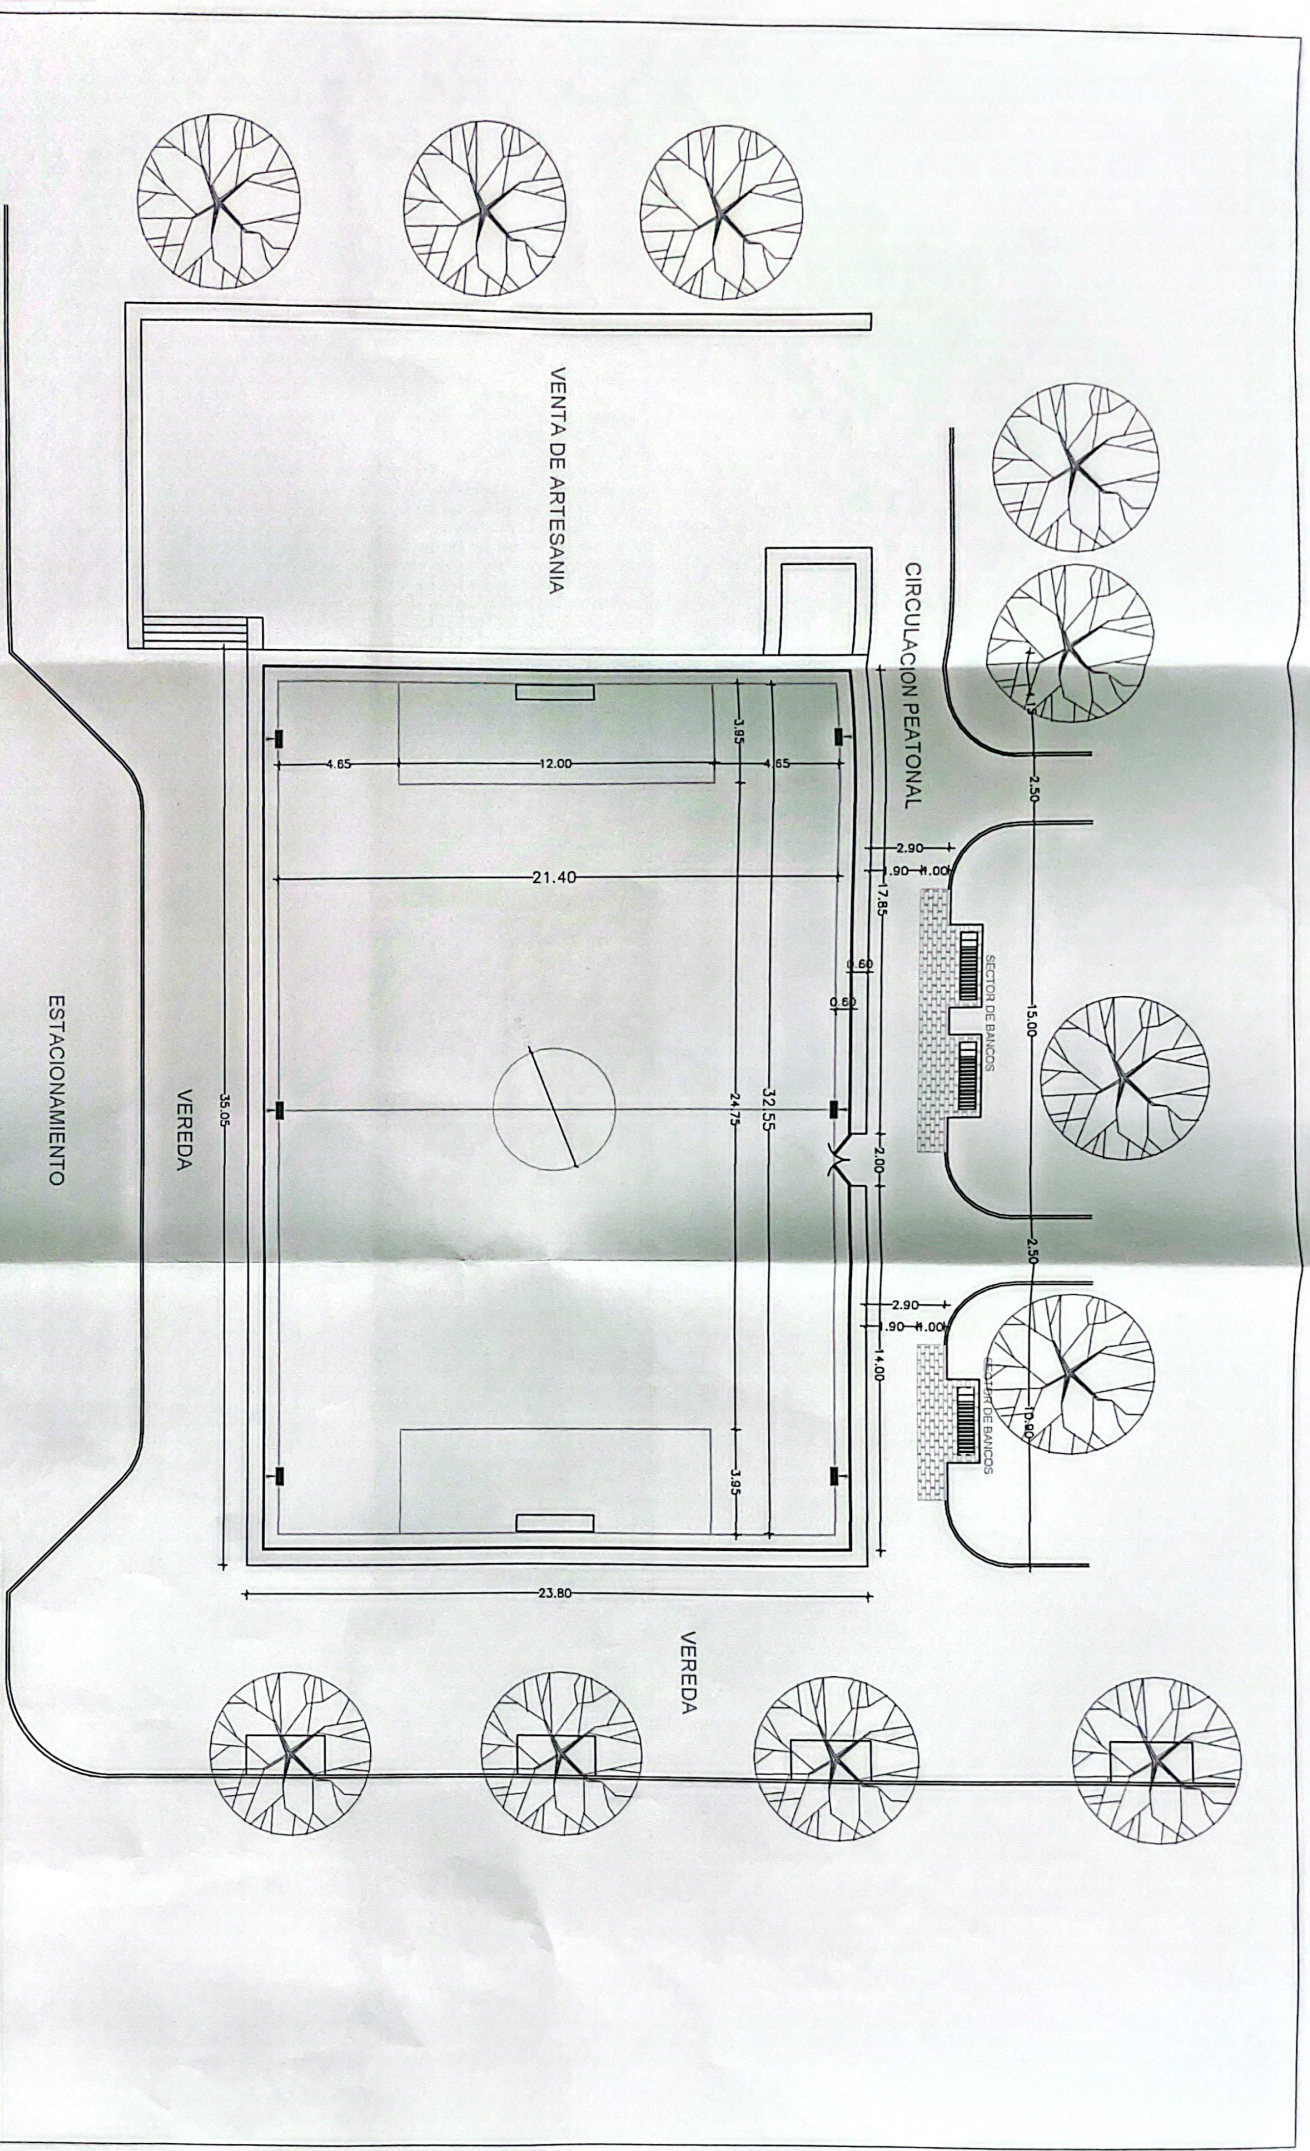

PLANTA CANCHA PASTO SINTETICO
 PLAZA DE ARMAS
 ESCALA 1:100

MUNICIPALIDAD DE ENCARNACION
 DIRECCION DE PLANIFICACION
 ENCARNACION
 MINISTERIO DE PLANIFICACION
 INTENDENTE MUNICIPAL

AREA VERANCO ZARATE
 DIRECTOR DE D.T.

CORTE CANCHA PASTO SINTETICO
 PLAZA DE ARMAS
 ESCALA _____ 1 : 50

INDEPENDENCIA

MUNICIPALIDAD DE ENCARNACION
 DIRECCION DE PLANIFICACION

CORTE PLAZA DE ARMAS

INDEPENDENCIA

GOBIERNO MUNICIPAL

ARQ. VENANCIO ZARATE
 DIRECTOR DE D.T.U.