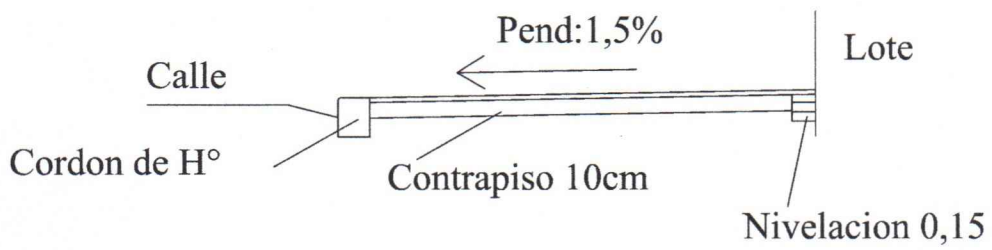

PLANTA VEREDA

CORTE TRANSVERSAL

Ing. Civil Victor Bogado
Dir. Dpto. de Obras

 Ing. Civil Victor Bogado

 Dir. Dpto. de Obras