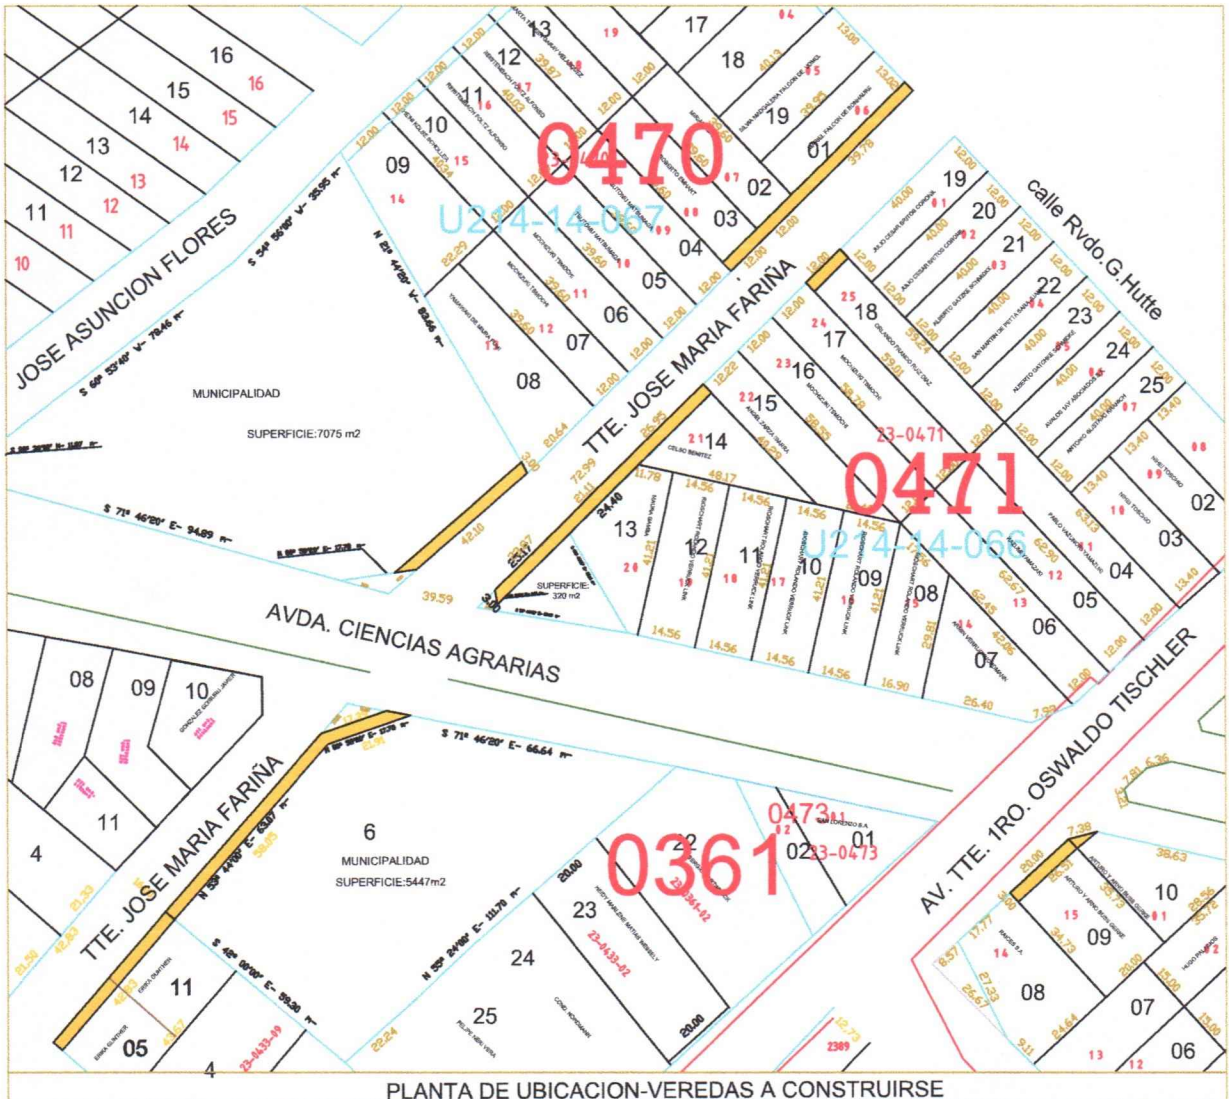

PLANTA VEREDA

CORTE TRANSVERSAL

Ing. Civil Victor Bogado
Dir. Dpto. de Obras

 Ing. Civil Victor Bogado

 Dir. Dpto. de Obras