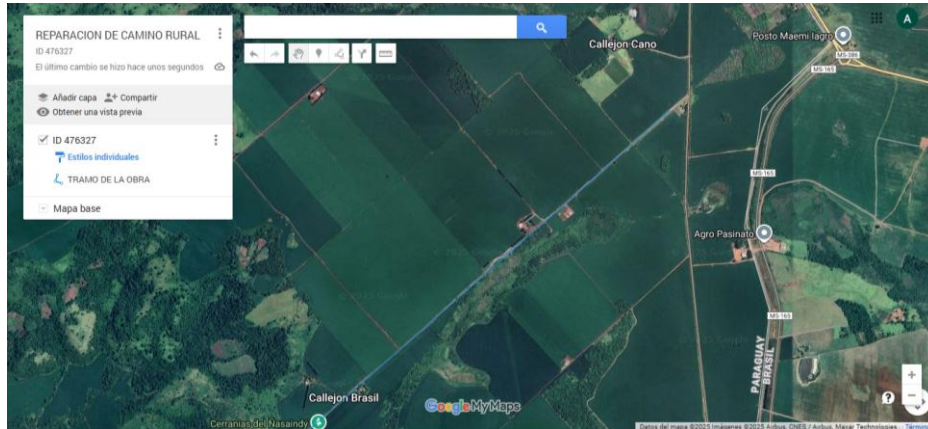

R.U.C.: 80071876-3

Misión: Institución municipal responsable de promover la agricultura y ganadería, fomentar el comercio en general; para mejorar la calidad de vida de los habitantes

Juan Romero Guerrero
Director de Obras
Municipalidad de Zanja Pyta