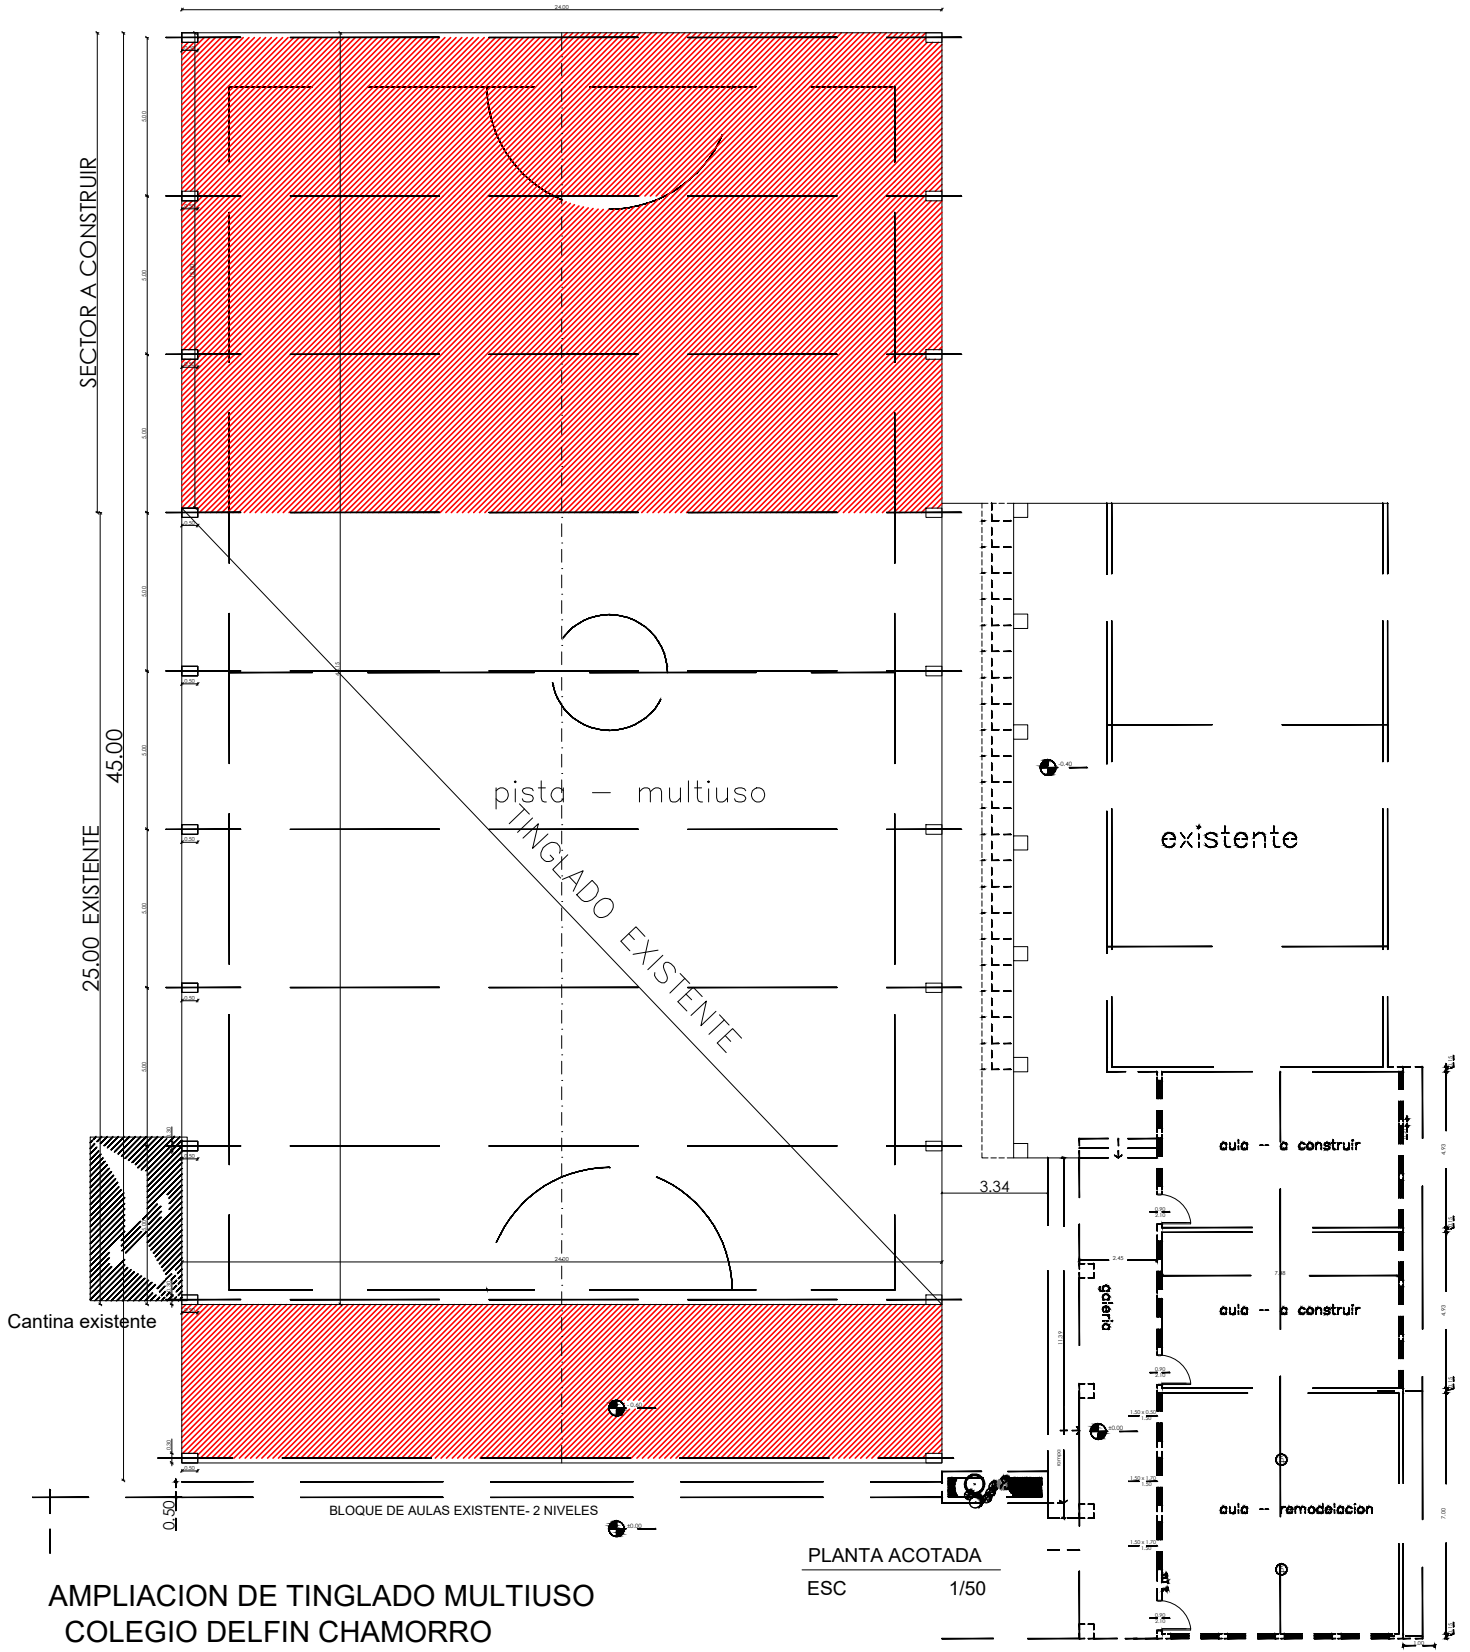

corte ARQ
 ESC: 1/75

AMPLIACION DE TINGLADO MULTIUSO
 COLEGIO DELFIN CHAMORRO

**AMPLIACION DE TINGLADO MULTIUSO
COLEGIO DELFIN CHAMORRO**