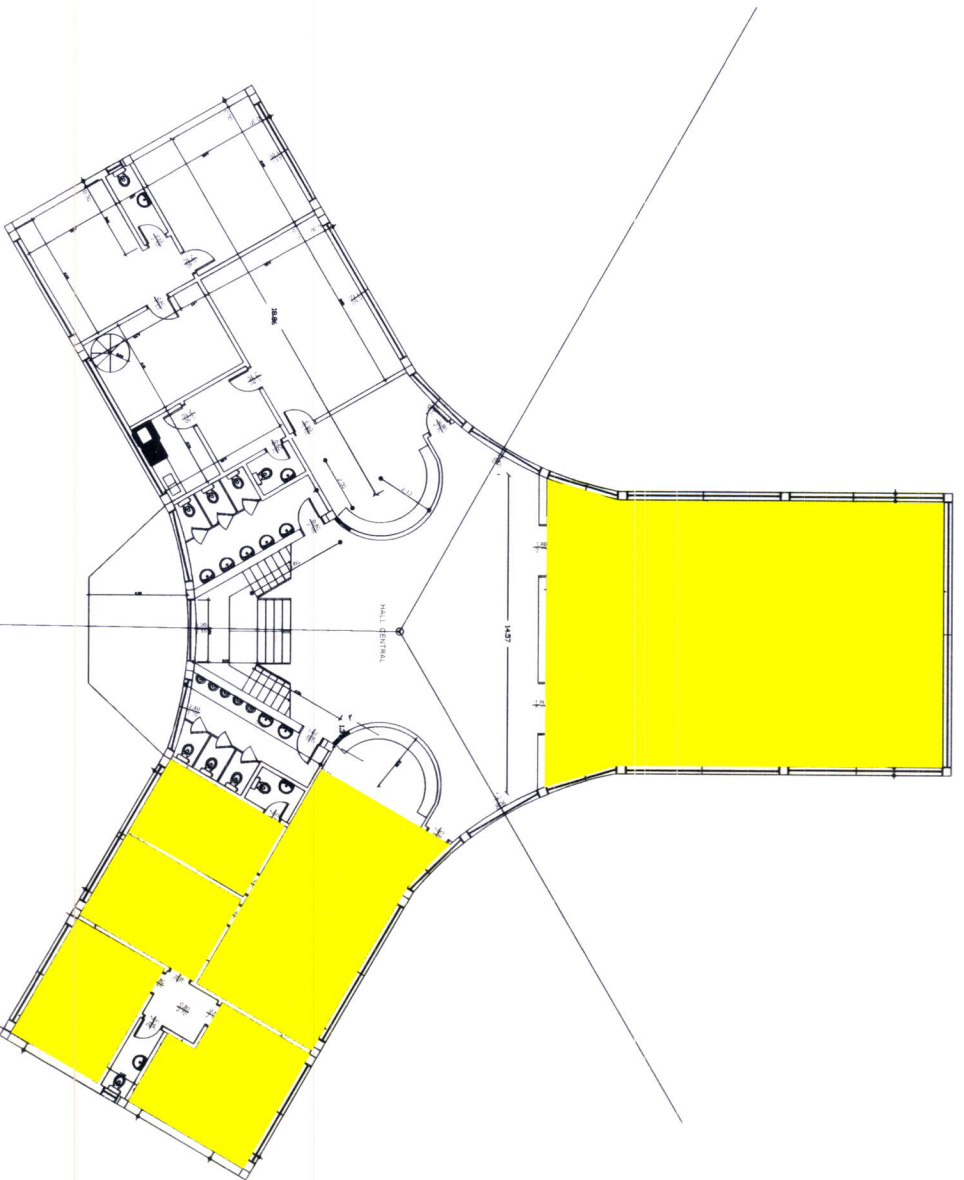

GOBIERNO DEL PARAGUAI
REKUAÍ

TERMINAL PORTUARIA DE CARGA P. J. CABALLERO
 REPARACIONES MENORES

PRESENTE DE LA NAVE
 ING. JUAN CESAR VERA GARCERAN
 GERENTE DE OBRAS PORTUARIAS
 ING. CARLOS SALDIVAR

REC. ECTIC
 AÑO: 2023 / FEBRERA / 2023
 COORDINACIÓN Y DIGITALIZACIÓN
 GERENCIA DE OBRAS PORTUARIAS

FECHA
 SEPTIEMBRE / 2023

ESCALA
 S/E

LÁMINA
03

**EDIFICIO ADMINISTRATIVO
 PLANTA BAJA**

Pablo Carlos Saldivar
 Gerente
 ANNP | Gerencia de Obras Portuarias

Administración Nacional de Puertos

GOBIERNO DEL PARAGUAY