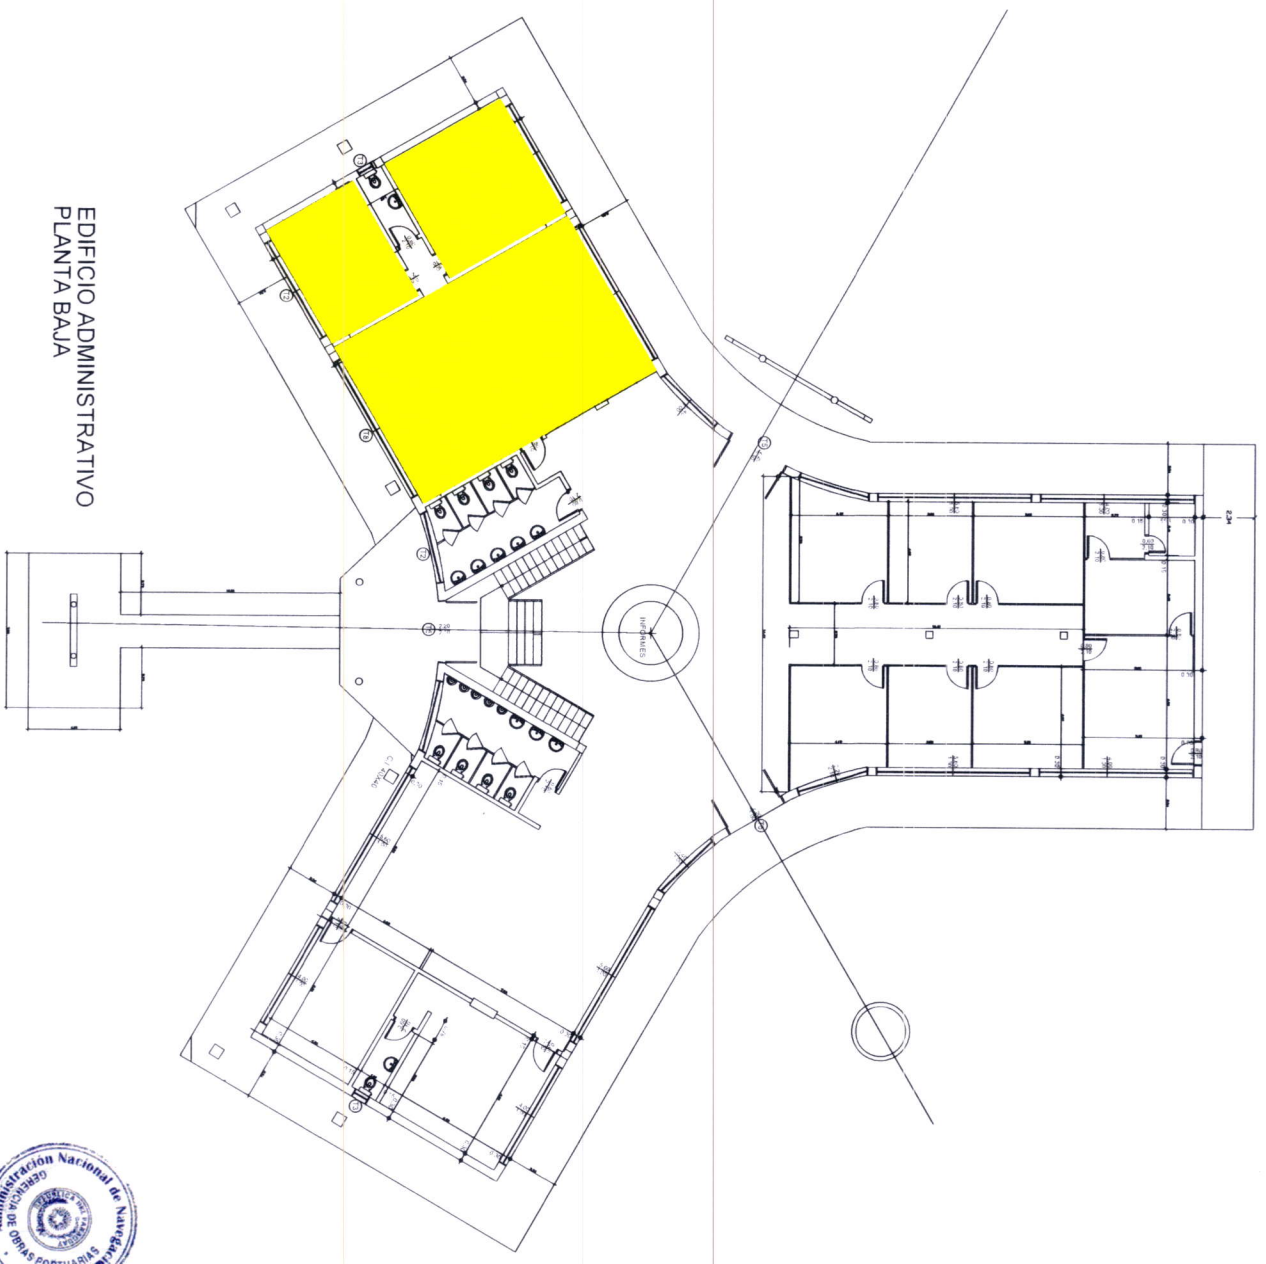

Administración Nacional de Puertos

GOBIERNO DEL PARAGUAY

PARAGUAY REKUIAI

TERMINAL PORTUARIA DE CARGA P. J. CABALLERO
ADECUACION PATIO DE MANIOBRAS

PROYECTISTA: ING. AJUD. CESAR VERA CA. CEBE
GERENTE DE OBRAS PORTUARIAS: ING. CARLOS S. DIVIAE

FECHA: ABRIL 2004

ESCALA: S/E

LÁMINA 05

EDIFICIO ADMINISTRATIVO
PLANTA BAJA

Pablo Carlos Saldiver
Gerente
ANP | Gerencia de Obras Portuarias