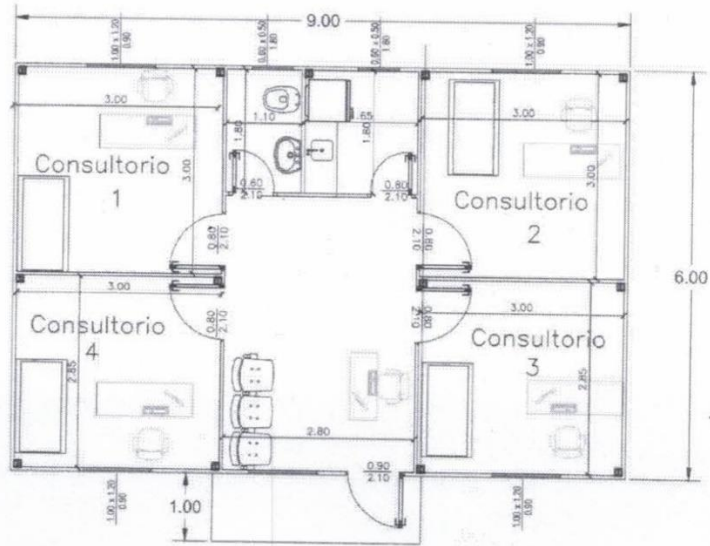

[Handwritten Signature]
 Arq. Raul Escobar
 C.F.: 688.671

PLANTA ACOTADA

FACHADA

Raul Escudé
 Arq. RAUL ESCUDÉ
 C.T.: 688.571

R. Escobar
 Arq. Raul Escobar
 C.T.: 688.671