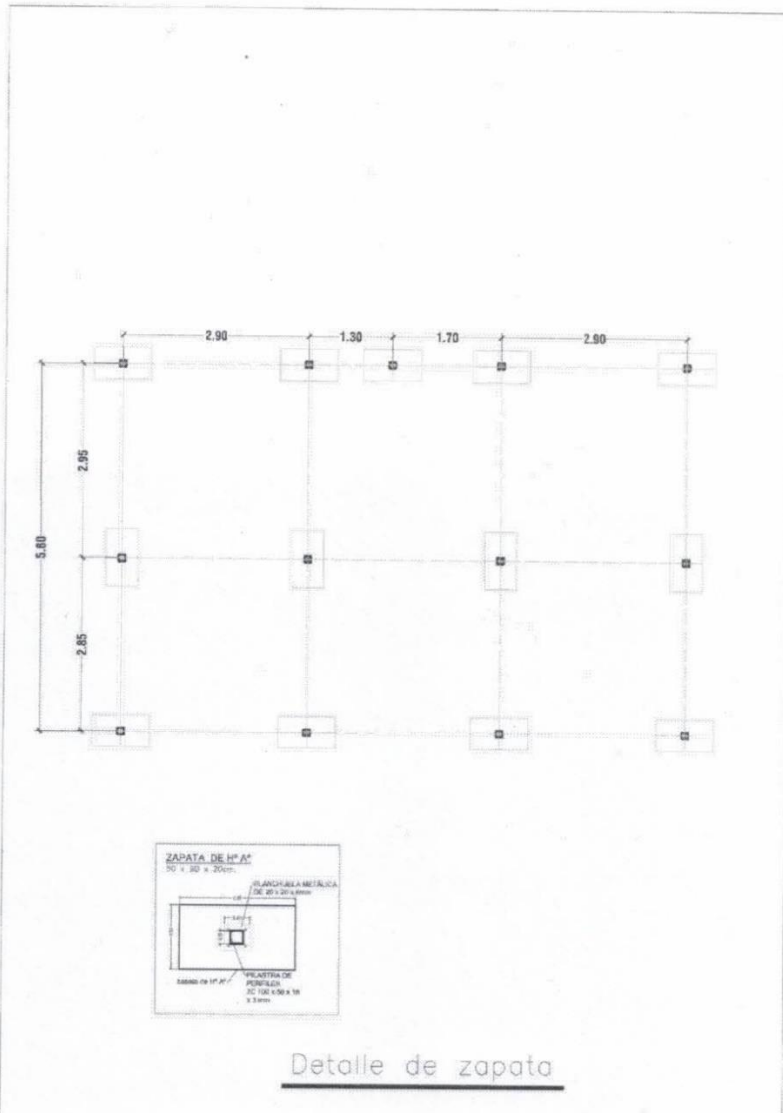

[Handwritten Signature]
 Arq. Raul Escobar
 C.F.: 688.671

PLANTA ACOTADA

FACHADA

Raul Escudé
 Arq. RAUL ESCUDÉ
 C.T.: 688.571

R. Escobar
 Arq. Raul Escobar
 C.T.: 688.671