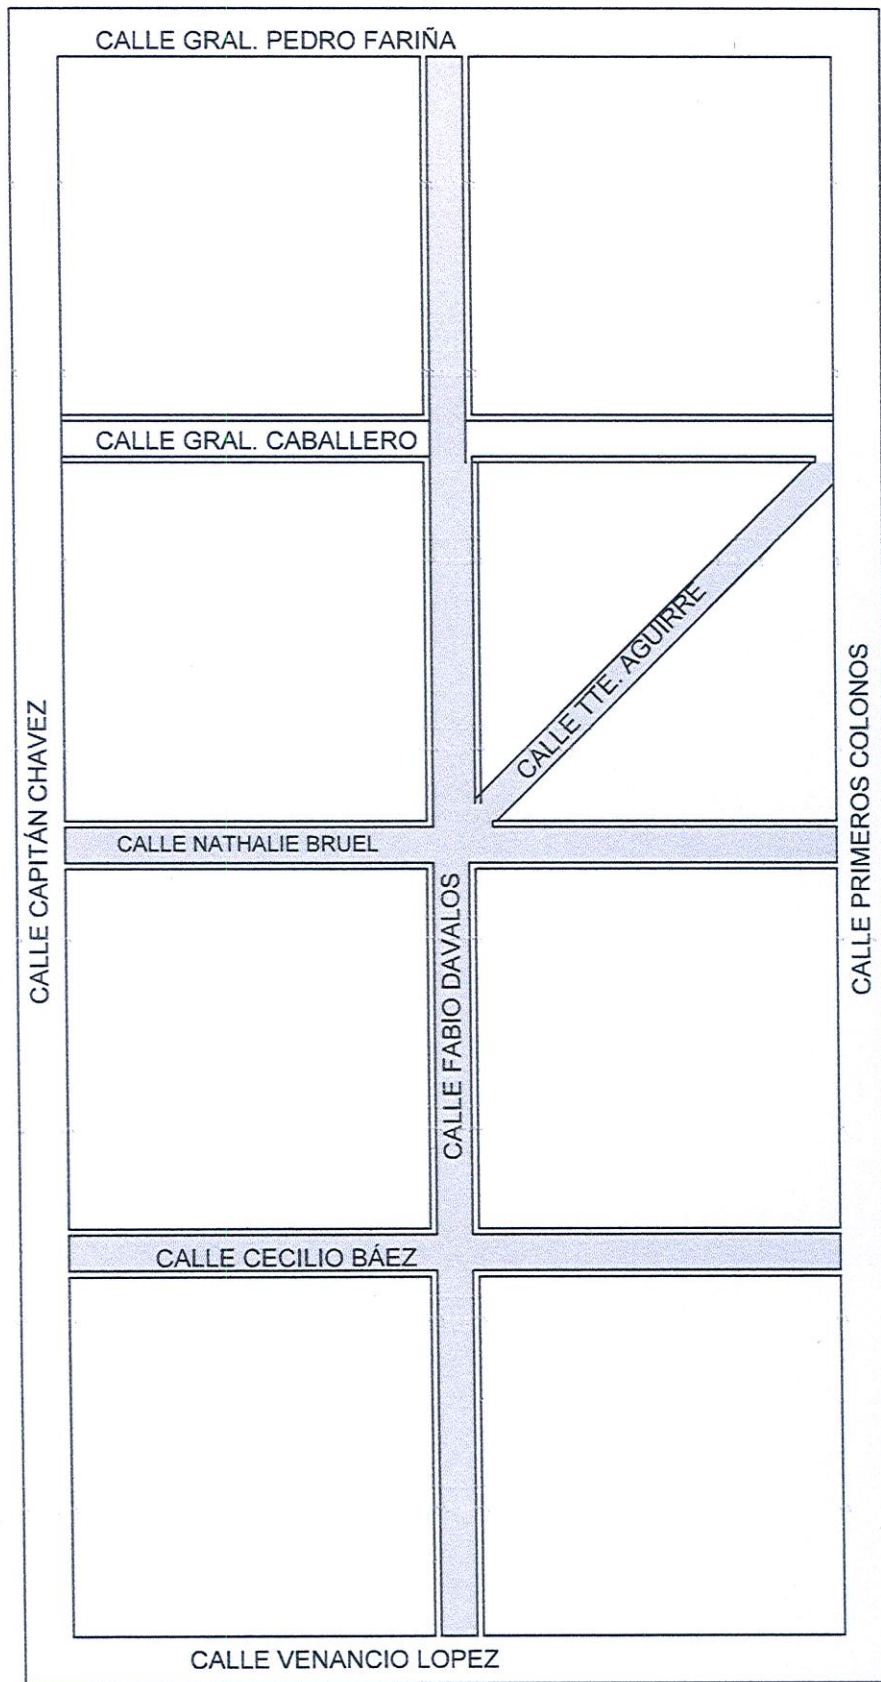

Calle Alemania: 467,27 M ( desde Félix Paiva hasta Grral. Caballero)

Gustavo Benítez Núñez  
Arquitecto  
Reg. Prof. N° 4325

Calle Fabio Davalos : 463,70 m (desde Pedro Fariña hasta Venancio López)  
 Calle Cecilio Báez: 221,07 m (desde Capitán Chavez hasta Primeros Colonos)  
 Calle Nathalie Bruel: 219,65m (desde Capitán Chavez hasta Primeros Colonos)  
 Calle Tte. Aguirre: 152,19 m ( desde Mcal. Estigarribia hasta Primeros Colonos)