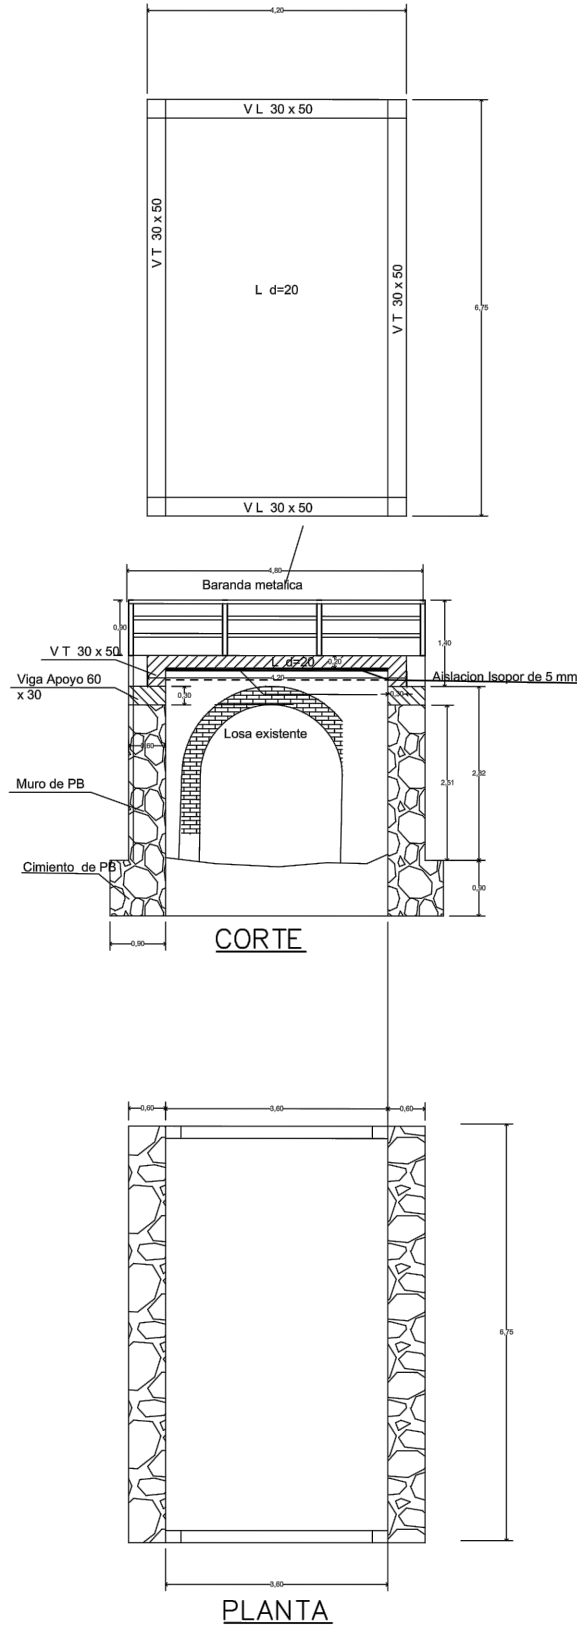

PLANTA DE ENCOFRADO

Municipalidad
de Isla Pucú

UBICACIÓN:
Distrito de Isla Pucú

Ing. Marcos Frutos
Matricula M.O.P.C. 4254

PROFESIONAL:
Ing. Marcos Frutos.

Esc: 1/500