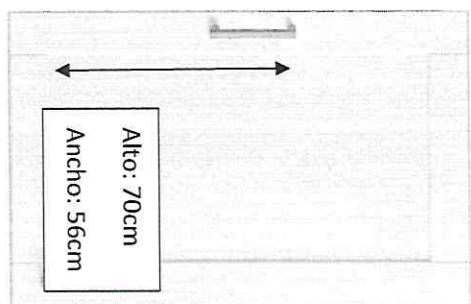

5 PUERTAS PARA LOS CABINETS DEL MUEBLE DE ABAJO

DISEÑO DE MUEBLES DE COCINA P/ ALBERGUE DE LA FADA

Especificaciones técnicas:

Descripción técnica:

- 1 módulo junto de 1,20 con 2 estantes (este módulo estaría en la otra parte de la pared arriba y así se completaría todo el equipamiento de la cocina)
- Un módulo abierto con 3 estantes
- **Altura estándar:** 70 cm
- **Profundidad:** 40 cm
- **Tiradores:** Rectos
- **Color sugerido:** marrón

DISEÑO DE MUEBLES DE COCINA P/ ALBERGUE DE LA FADA

Especificaciones técnicas:

Descripción técnica:

- Dos módulos juntos de 1,200c/u con 2 estantes c/u
- Un módulo abierto con 3 estantes
- **Altura estándar:** 70 cm para todos los módulos.
- **Profundidad:** 40 cm
- **Tiradores:** Rectos
- **Color sugerido:** marrón