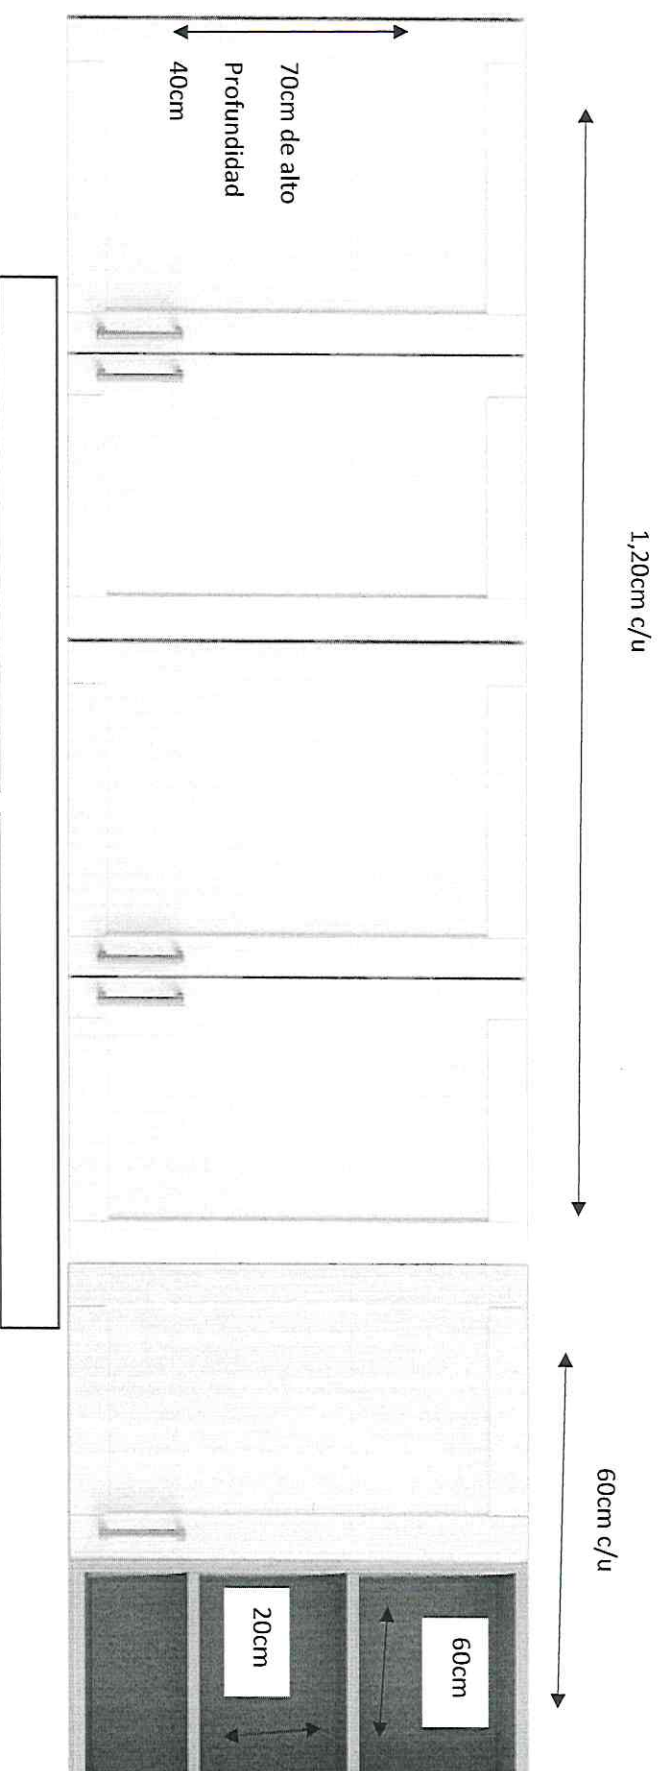

5 PUERTAS PARA LOS CABINETS DEL MUEBLE DE ABAJO

DISEÑO DE MUEBLES DE COCINA P/ ALBERGUE DE LA FADA

Especificaciones técnicas:

Descripción técnica:

- 1 módulo junto de 1,20 con 2 estantes (este módulo estaría en la otra parte de la pared arriba y así se completaría todo el equipamiento de la cocina)
- Un módulo abierto con 3 estantes
- **Altura estándar:** 70 cm
- **Profundidad:** 40 cm
- **Tiradores:** Rectos
- **Color sugerido:** marrón

DISEÑO DE MUEBLES DE COCINA P/ ALBERGUE DE LA FADA

Especificaciones técnicas:

Descripción técnica:

- Dos módulos juntos de 1,200c/u con 2 estantes c/u
- Un módulo abierto con 3 estantes
- **Altura estándar:** 70 cm para todos los módulos.
- **Profundidad:** 40 cm
- **Tiradores:** Rectos
- **Color sugerido:** marrón