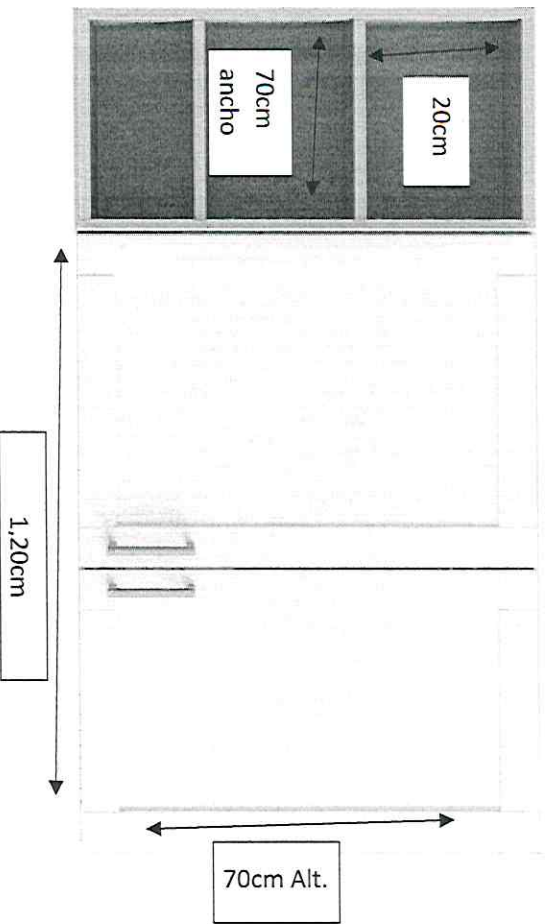

5 PUERTAS PARA LOS CABINETS DEL MUEBLE DE ABAJO

DISEÑO DE MUEBLES DE COCINA P/ ALBERGUE DE LA FADA

Especificaciones técnicas:

Descripción técnica:

- 1 módulo junto de 1,20 con 2 estantes (este módulo estaría en la otra parte de la pared arriba y así se completaría todo el equipamiento de la cocina)
- Un módulo abierto con 3 estantes
- **Altura estándar:** 70 cm
- **Profundidad:** 40 cm
- **Tiradores:** Rectos
- **Color sugerido:** marrón

DISEÑO DE MUEBLES DE COCINA P/ ALBERGUE DE LA FADA

Especificaciones técnicas:

Descripción técnica:

- Dos módulos juntos de 1,200c/u con 2 estantes c/u
- Un módulo abierto con 3 estantes
- **Altura estándar:** 70 cm para todos los módulos.
- **Profundidad:** 40 cm
- **Tiradores:** Rectos
- **Color sugerido:** marrón