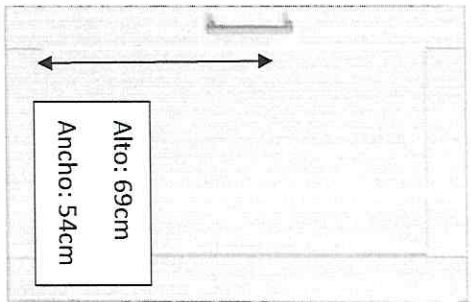

5 PUERTAS PARA LOS CABINETS DEL MUEBLE DE ABAJO

DISEÑO DE MUEBLES DE COCINA P/ ALBERGUE DE LA FADA

Especificaciones técnicas:

Descripción técnica:

- 1 módulo junto de 1,20 con 2 estantes (este módulo estaría en la otra parte de la pared arriba y así se completaría todo el equipamiento de la cocina)
- Un módulo abierto con 3 estantes
- **Altura estándar:** 70 cm
- **Profundidad:** 40 cm
- **Tiradores:** Rectos
- **Color sugerido:** marrón

DISEÑO DE MUEBLES DE COCINA P/ ALBERGUE DE LA FADA

Especificaciones técnicas:

Descripción técnica:

- Dos módulos juntos de 1,200c/u con 2 estantes c/u
- Un módulo abierto con 3 estantes
- **Altura estándar:** 70 cm para todos los módulos.
- **Profundidad:** 40 cm
- **Tiradores:** Rectos
- **Color sugerido:** marrón