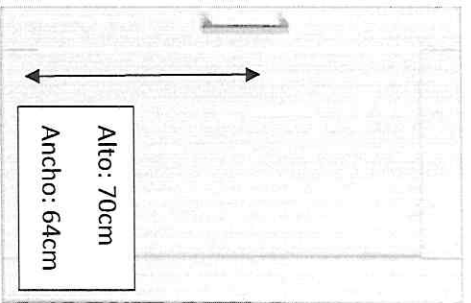

5 PUERTAS PARA LOS CABINETS DEL MUEBLE DE ABAJO

DISEÑO DE MUEBLES DE COCINA P/ ALBERGUE DE LA FADA

Especificaciones técnicas:

Descripción técnica:

- 1 módulo junto de 1,20 con 2 estantes (este módulo estaría en la otra parte de la pared arriba y así se completaría todo el equipamiento de la cocina)
- Un módulo abierto con 3 estantes
- **Altura estándar:** 70 cm
- **Profundidad:** 40 cm
- **Tiradores:** Rectos
- **Color sugerido:** marrón

DISEÑO DE MUEBLES DE COCINA P/ ALBERGUE DE LA FADA

Especificaciones técnicas:

Descripción técnica:

- Dos módulos juntos de 1,200c/u con 2 estantes c/u
- Un módulo abierto con 3 estantes
- **Altura estándar:** 70 cm para todos los módulos.
- **Profundidad:** 40 cm
- **Tiradores:** Rectos
- **Color sugerido:** marrón