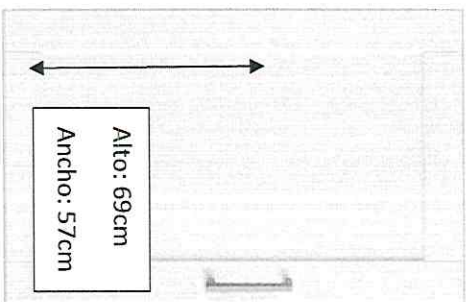

5 PUERTAS PARA LOS CABINETS DEL MUEBLE DE ABAJO

DISEÑO DE MUEBLES DE COCINA P/ ALBERGUE DE LA FADA

Especificaciones técnicas:

Descripción técnica:

- 1 módulo junto de 1,20 con 2 estantes (este módulo estaría en la otra parte de la pared arriba y así se completaría todo el equipamiento de la cocina)
- Un módulo abierto con 3 estantes
- **Altura estándar:** 70 cm
- **Profundidad:** 40 cm
- **Tiradores:** Rectos
- **Color sugerido:** marrón

DISEÑO DE MUEBLES DE COCINA P/ ALBERGUE DE LA FADA

Especificaciones técnicas:

Descripción técnica:

- Dos módulos juntos de 1,200c/u con 2 estantes c/u
- Un módulo abierto con 3 estantes
- **Altura estándar:** 70 cm para todos los módulos.
- **Profundidad:** 40 cm
- **Tiradores:** Rectos
- **Color sugerido:** marrón