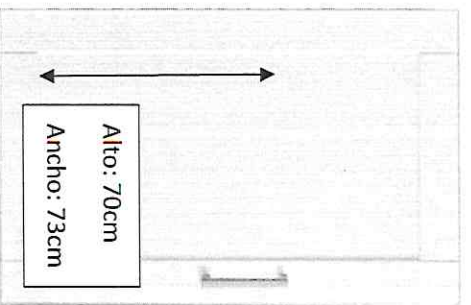

5 PUERTAS PARA LOS CABINETS DEL MUEBLE DE ABAJO

DISEÑO DE MUEBLES DE COCINA P/ ALBERGUE DE LA FADA

Especificaciones técnicas:

Descripción técnica:

- 1 módulo junto de 1,20 con 2 estantes (este módulo estaría en la otra parte de la pared arriba y así se completaría todo el equipamiento de la cocina)
- Un módulo abierto con 3 estantes
- **Altura estándar:** 70 cm
- **Profundidad:** 40 cm
- **Tiradores:** Rectos
- **Color sugerido:** marrón

DISEÑO DE MUEBLES DE COCINA P/ ALBERGUE DE LA FADA

Especificaciones técnicas:

Descripción técnica:

- Dos módulos juntos de 1,200c/u con 2 estantes c/u
- Un módulo abierto con 3 estantes
- **Altura estándar:** 70 cm para todos los módulos.
- **Profundidad:** 40 cm
- **Tiradores:** Rectos
- **Color sugerido:** marrón