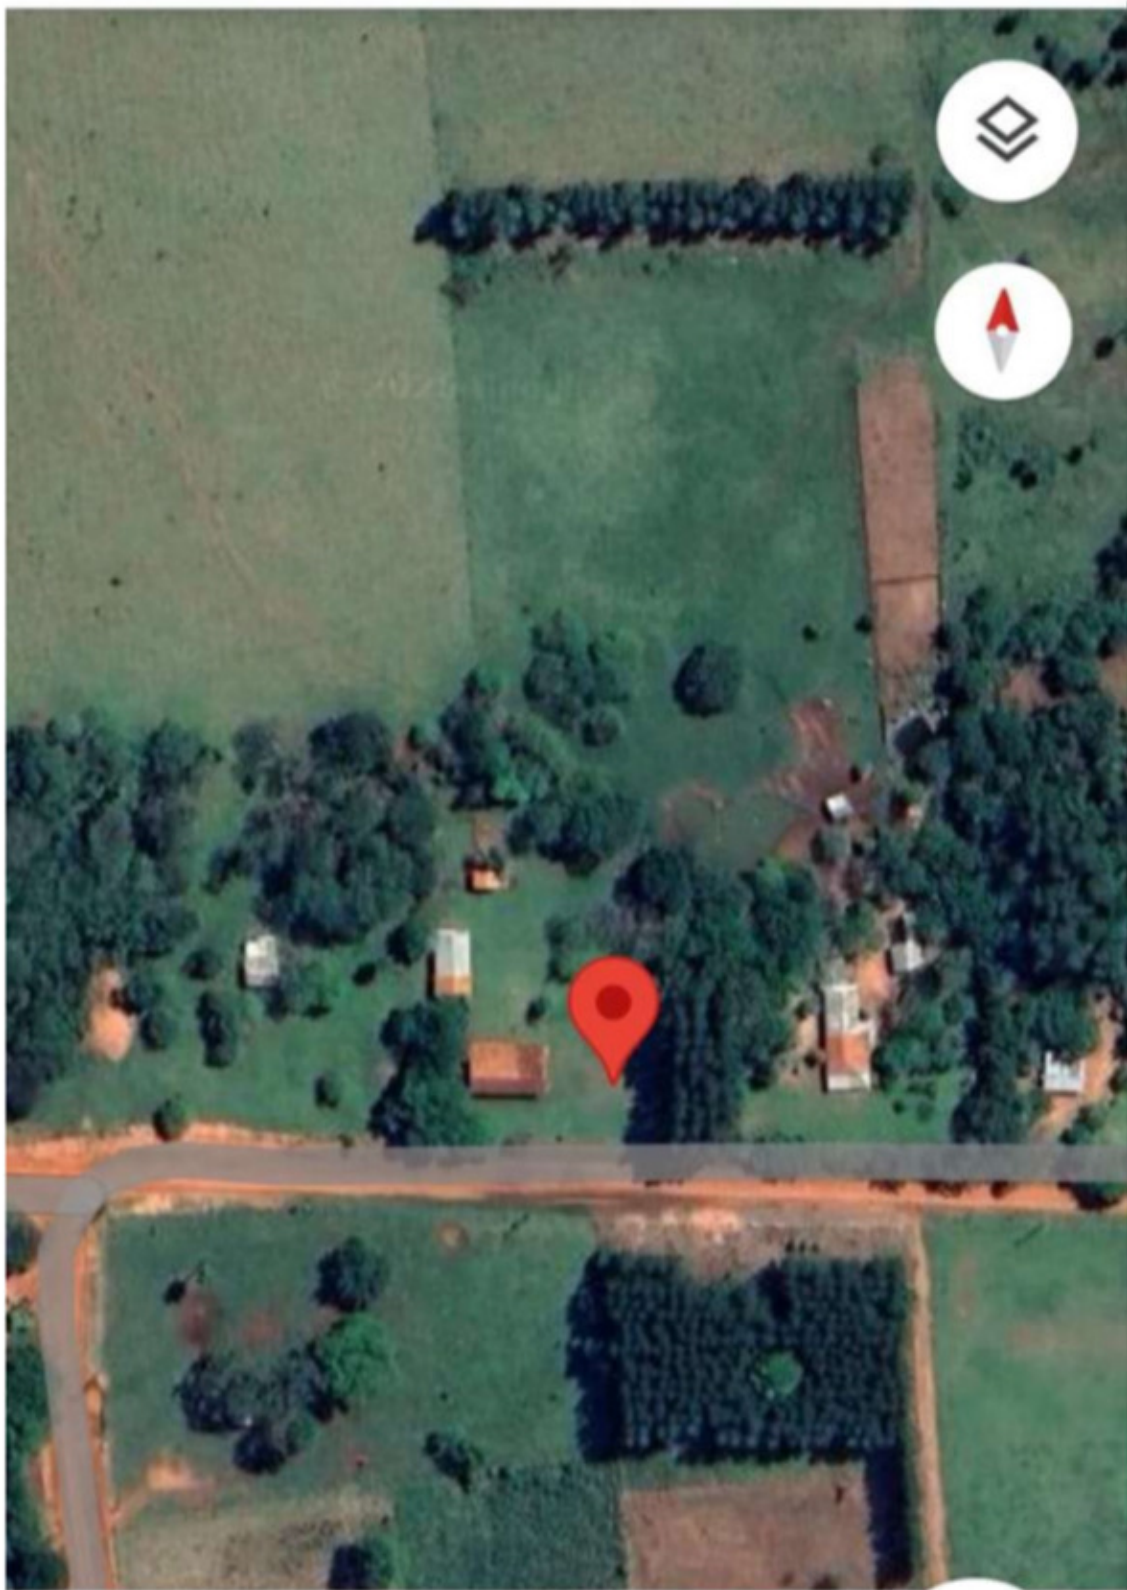

COORDENADA GOOGLE MAPS

-24.449790,-56.185857

**REPARACION DE 3 AULAS EN LA ESC. BAS. N°
4807 NTRA. SRA. DE LA ASUNCIÓN CIUDAD
DE YRYBUCUA**

Arq. Luis Fernandez
Reg. MOPC N° 3.193