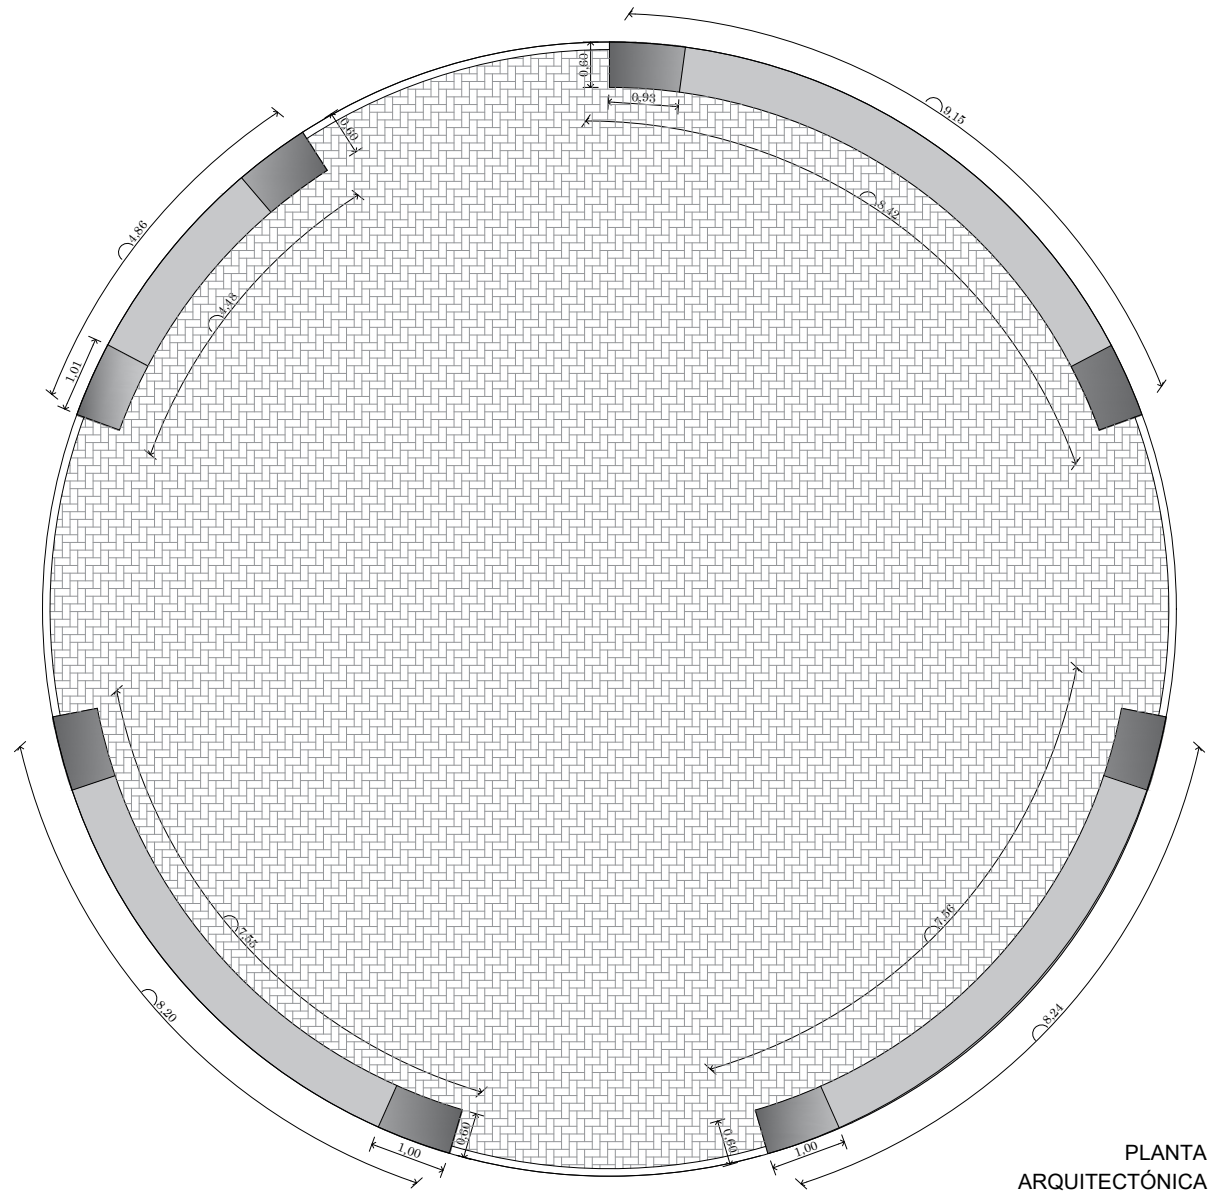

DETALLES ARQUITECTÓNICOS

PLANTA
ARQUITECTÓNICA
ESC:.....1/100

DETALLE
PISO ANTIGOLPE PERSONALIZADO
ESC:.....1/100

DETALLE
BANCO MAMPOSTERIA SEMICIRCULAR
ESC:.....1/50

PROYECTO

PROYECTO DE REVITALIZACIÓN Y RENOVACIÓN DE LA PLAZA
GUYRA CAMPANA - B° MOLINO - LUQUE

UBICACIÓN:

PROPIETARIO:

DOMICILIO:

PROFESIONAL:

PATENTE N°:

DOMICILIO:

SUPERFICIE DEL TERRENO:

SUPERFICIE A CONSTRUIR: