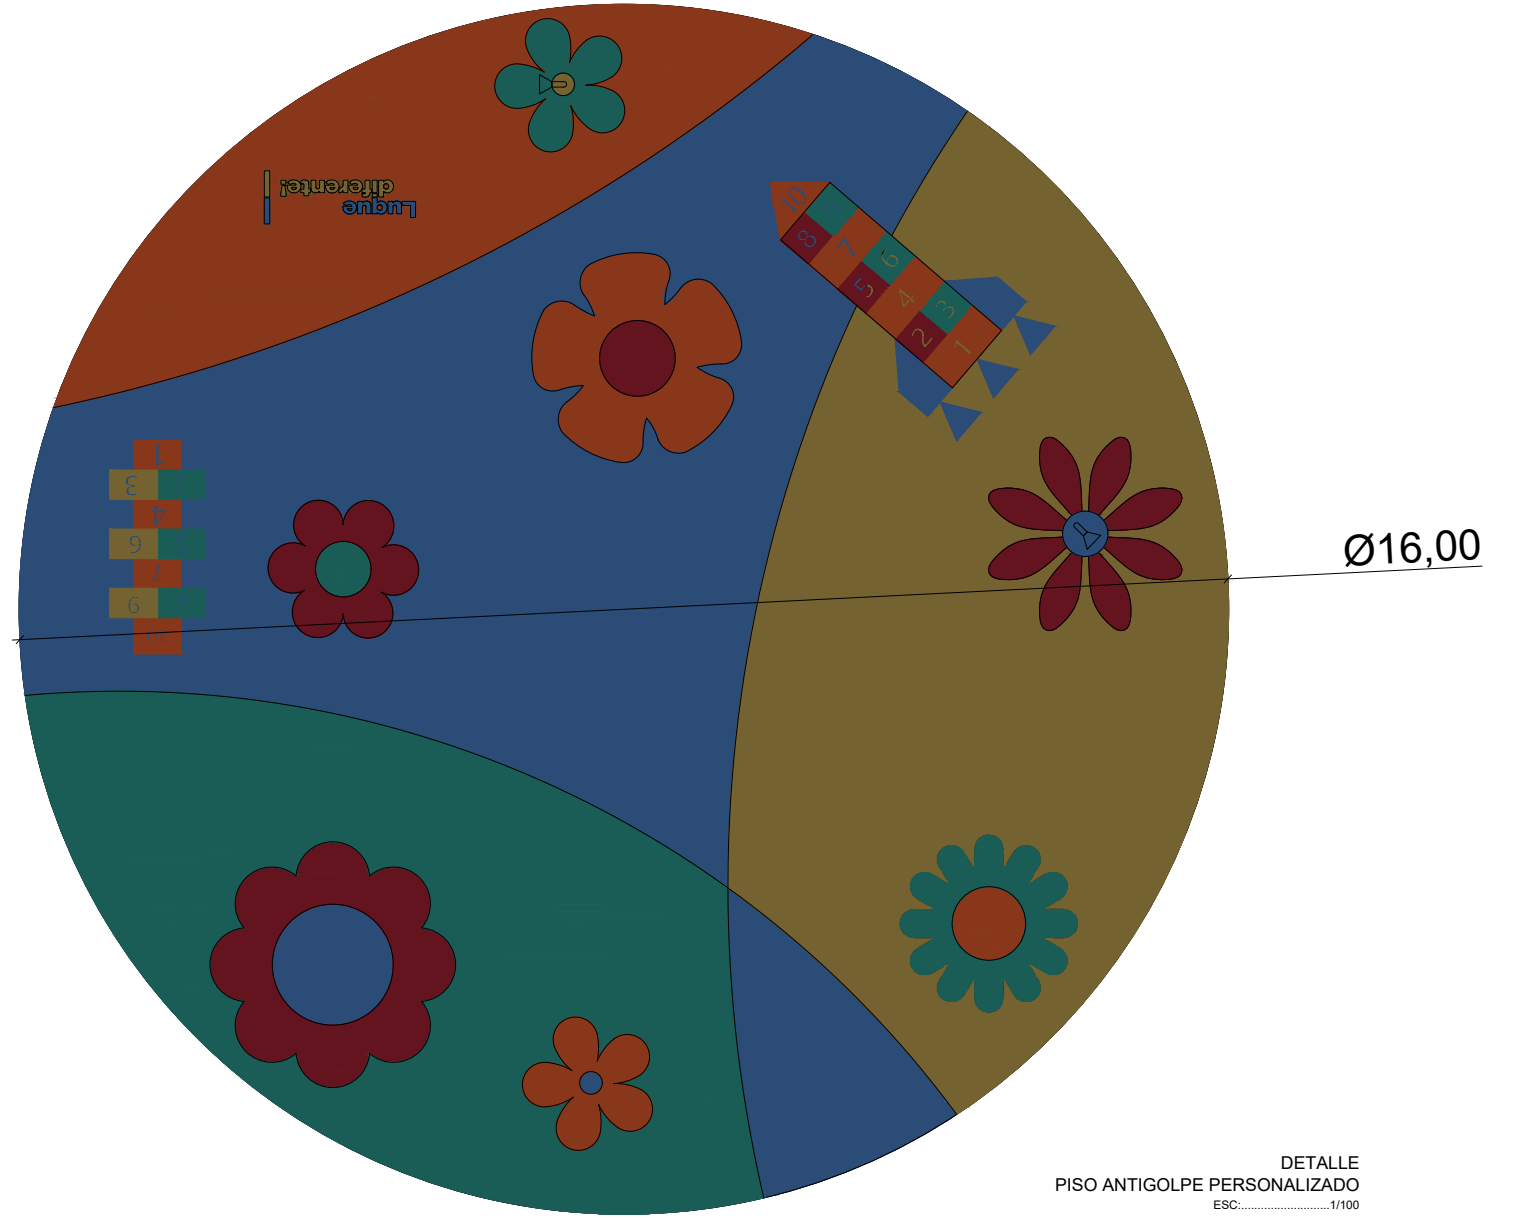

DETALLES ARQUITECTÓNICOS

PLANTA
ARQUITECTÓNICA
ESC:.....1/100

DETALLE
PISO ANTIGOLPE PERSONALIZADO
ESC:.....1/100

DETALLE
BANCO MAMPOSTERIA SEMICIRCULAR
ESC:.....1/50

PROYECTO

PROYECTO DE REVITALIZACIÓN Y RENOVACIÓN DE LA PLAZA
GUYRA CAMPANA - B° MOLINO - LUQUE

CTA. CTE. CTRAL.:

.....
PROPIETARIO

Arq. Adrian Gonzalez
Direccion de Obras Publicas Municipales
Municipalidad De Luque

.....
PROFESIONAL

LÁMINA

06