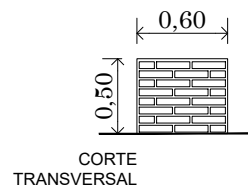

DETALLES ARQUITECTÓNICOS

PLANTA
ARQUITECTÓNICA
ESC:.....1/100

DETALLE
PISO ANTIGOLPE PERSONALIZADO
ESC:.....1/100

DETALLE
BANCO MAMPOSTERIA SEMICIRCULAR
ESC:.....1/50

PROYECTO

PROYECTO DE REVITALIZACIÓN Y RENOVACIÓN DE LA PLAZA
GUYRA CAMPANA - B° MOLINO - LUQUE