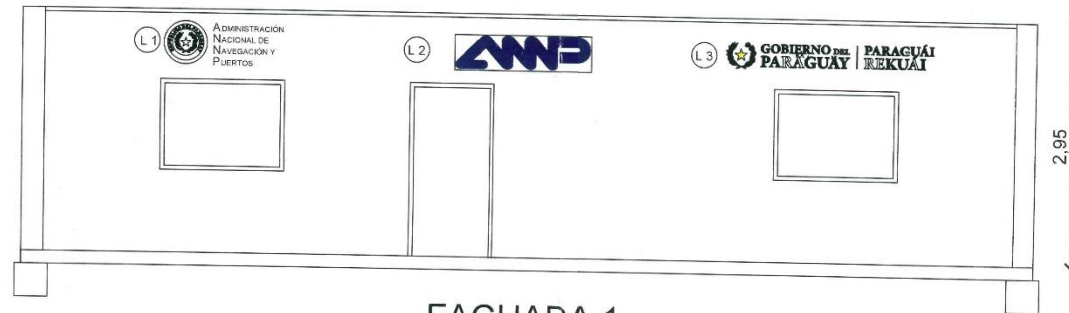

REFERENCIAS

	Door de Luz 80x200
	Window 100x100
	Door de Luz 80x200
	Door de Luz 80x200

PLANTA - CONTENEDORES DE 40'

REFERENCIAS

L1	Logo ANPP
L2	Logo GOBIERNO DEL PARAGUAY
L3	Logo PARAGUAY REKUAI

FACHADA 1

REFERENCIAS

L1	Logo ANPP
L2	Logo GOBIERNO DEL PARAGUAY
L3	Logo PARAGUAY REKUAI

FACHADA 2

Pablo Carlos Saldívar
 Gerente
 ANPP | Gerencia de Obras Portuarias