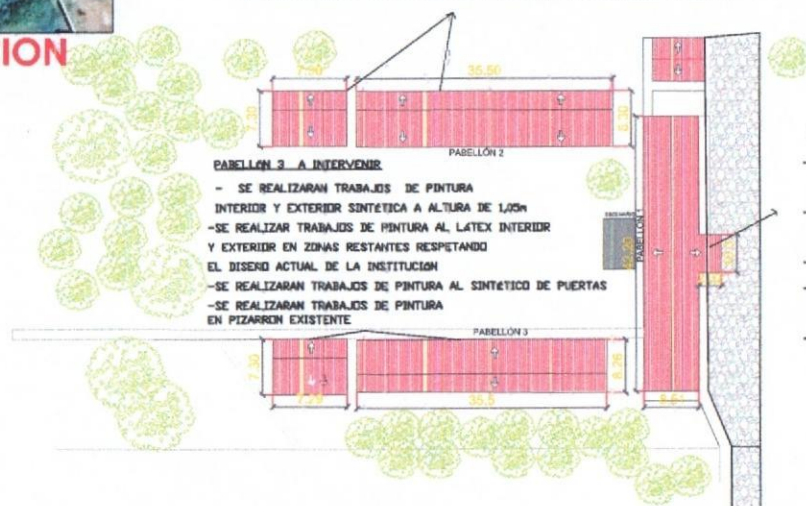

RELEVAMIENTO FOTOGRÁFICO DE OBRA A INTERVENIR)

Municipalidad
de Isla Pucu

OBRA:
PINTURA DE PABELLONES

UBICACIÓN:
Distrito de Isla Pucú
Colegio Nacional Comandante Victoriano Bernal

PROFESIONAL:
Ing. Marcos Frutos.

Esc: 1/500
L-04

Ing. Marcos Frutos
Inscripción M.O.P.C. 4354

PLANTA DE UBICACION

PABELLÓN 2 A INTERVENIR

- SE REALIZARAN TRABAJOS DE PINTURA INTERIOR Y EXTERIOR SINTÉTICA A ALTURA DE 1,05m
- SE REALIZAR TRABAJOS DE PINTURA AL LÁTEX INTERIOR Y EXTERIOR EN ZONAS RESTANTES RESPETANDO EL DISEÑO ACTUAL DE LA INSTITUCIÓN
- SE REALIZARAN TRABAJOS DE PINTURA AL SINTÉTICO DE PUERTAS
- SE REALIZARAN TRABAJOS DE PINTURA EN PIZARRON EXISTENTE

PABELLÓN 3 A INTERVENIR

- SE REALIZARAN TRABAJOS DE PINTURA INTERIOR Y EXTERIOR SINTÉTICA A ALTURA DE 1,05m
- SE REALIZAR TRABAJOS DE PINTURA AL LÁTEX INTERIOR Y EXTERIOR EN ZONAS RESTANTES RESPETANDO EL DISEÑO ACTUAL DE LA INSTITUCIÓN
- SE REALIZARAN TRABAJOS DE PINTURA AL SINTÉTICO DE PUERTAS
- SE REALIZARAN TRABAJOS DE PINTURA EN PIZARRON EXISTENTE

PABELLÓN 1 A INTERVENIR

- SE REALIZARÁN TRABAJOS DE PINTURA EXTERIOR SINTÉTICA A ALTURA DE 1,05m
- SE REALIZAR TRABAJOS DE PINTURA AL LÁTEX EXTERIOR EN ZONAS RESTANTES RESPETANDO EL DISEÑO ACTUAL DE LA INSTITUCIÓN
- SE REALIZARÁN TRABAJOS DE PINTURA AL SINTÉTICO DE PUERTAS
- SE REALIZARON TRABAJOS DE DEMOLICIÓN Y REPOSICIÓN DE TEJAS COLOR UNIFORME
- SE REALIZARÁN TRABAJOS DE PROVISIÓN Y COLOCACIÓN DE CANALETAS Y BAJADAS