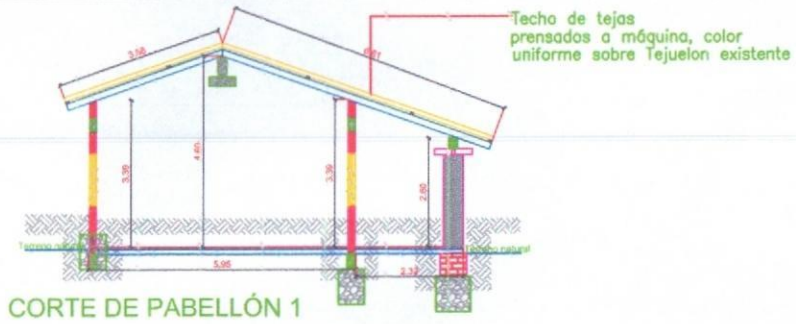

PABELLÓN 1 A INTERVENIR

- SE REALIZARÁN TRABAJOS DE PINTURA EXTERIOR SINTÉTICA A ALTURA DE 1,05m
- SE REALIZAR TRABAJOS DE PINTURA AL LÁTEX EXTERIOR EN ZONAS RESTANTES RESPETANDO EL DISEÑO ACTUAL DE LA INSTITUCIÓN
- SE REALIZARÁN TRABAJOS DE PINTURA AL SINTÉTICO DE PUERTAS
- SE REALIZARON TRABAJOS DE DEMOLICIÓN Y REPOSICIÓN DE TEJAS COLOR UNIFORME
- SE REALIZARÁN TRABAJOS DE PROVISIÓN Y COLOCACIÓN DE CANALETAS Y BAJADAS

Municipalidad
de Isla Pucu

OBRA:
Reparación de techo y pintura

UBICACIÓN:

Distrito de Isla Pucú
Colegio Nacional Comandante Victoriano Bernal

PROFESIONAL: Esc: 1/500

Ing. Marcos Frutos. L - 03

Ing. Marcos Frutos
Matricula M.O.P.C. 4354