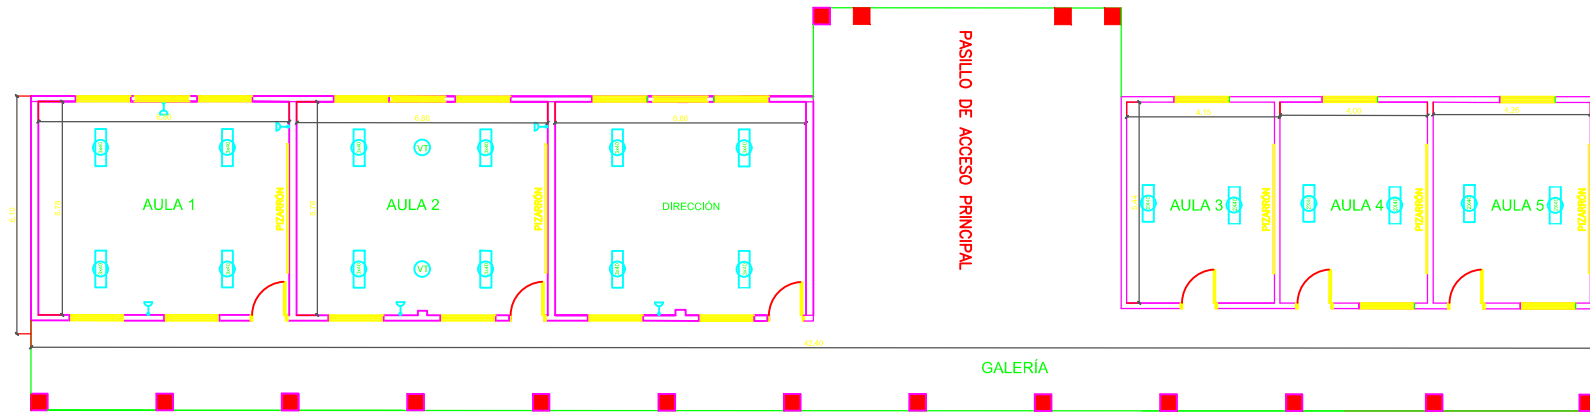

PABELLÓN 1 A INTERVENIR

- SE REALIZARÁN TRABAJOS DE PINTURA EXTERIOR SINTÉTICA A ALTURA DE 1,05m
- SE REALIZAR TRABAJOS DE PINTURA AL LÁTEX EXTERIOR EN ZONAS RESTANTES RESPETANDO EL DISEÑO ACTUAL DE LA INSTITUCIÓN
- SE REALIZARÁN TRABAJOS DE PINTURA AL SINTÉTICO DE PUERTAS
- SE REALIZARON TRABAJOS DE DEMOLICIÓN Y REPOSICIÓN DE TEJAS COLOR UNIFORME
- SE REALIZARÁN TRABAJOS DE PROVISIÓN Y COLOCACIÓN DE CANALETAS Y BAJADAS

PLANTA RELEVAMIENTO (PABELLÓN 1)

PLANTA RELEVAMIENTO) PABELLON 2

PLANTA RELEVAMIENTO PABELLÓN 3

Marcos Frutos
Ing. Marcos Frutos
 Matricula M.O.P.C. 4254

Municipalidad
 de Isla Pucu

OBRA:
 PINTURA DE PABELLONES