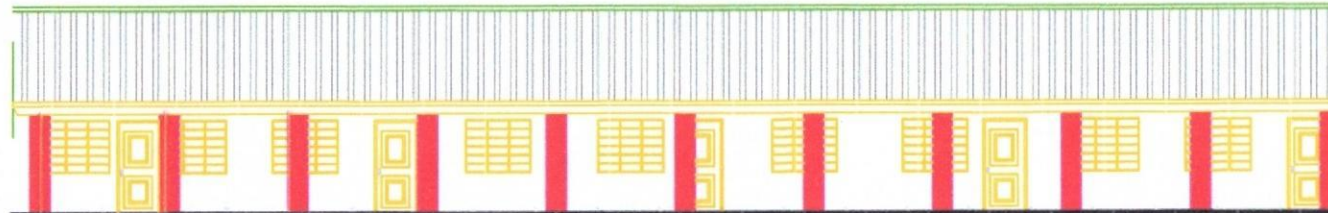

PABELLÓN 1 A INTERVENIR

- SE REALIZARÁN TRABAJOS DE PINTURA EXTERIOR SINTÉTICA A ALTURA DE 1,05m
- SE REALIZAR TRABAJOS DE PINTURA AL LÁTEX EXTERIOR EN ZONAS RESTANTES RESPETANDO EL DISEÑO ACTUAL DE LA INSTITUCIÓN
- SE REALIZARÁN TRABAJOS DE PINTURA AL SINTÉTICO DE PUERTAS
- SE REALIZARON TRABAJOS DE DEMOLICIÓN Y REPOSICIÓN DE TEJAS COLOR UNIFORME
- SE REALIZARÁN TRABAJOS DE PROVISIÓN Y COLOCACIÓN DE CANALETAS Y BAJADAS

Municipalidad
de Isla Pucu

OBRA:
Reparación de techo y pintura

UBICACIÓN:

Distrito de Isla Pucú
Colegio Nacional Comandante Victoriano Bernal

PROFESIONAL: Esc: 1/500

Ing. Marcos Frutos. L - 03

Ing. Marcos Frutos
Matricula M.O.P.C. 4354