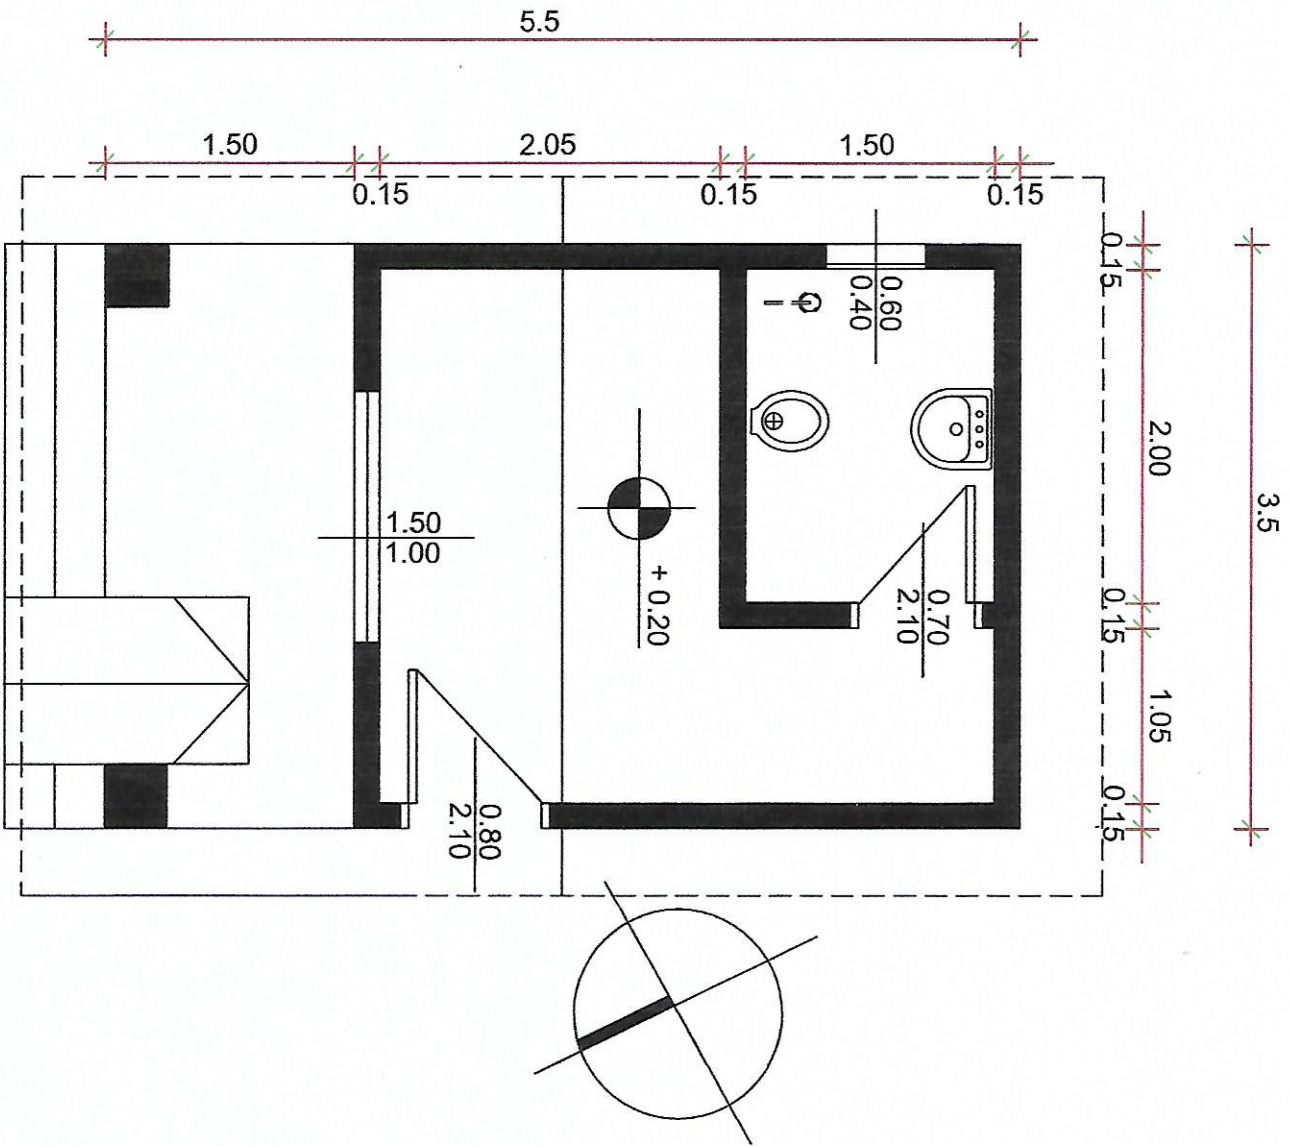

PROYECTO: PARADA DE TAXI-PLANTA
UBICACION: PLAZA TEREKAÑY-VILLA YGATIMI-XIV DPTO. CANINDEYU

ABDÓN R. CÁCERES S.
ABDÓN R. CÁCERES S.
ARQUITECTO