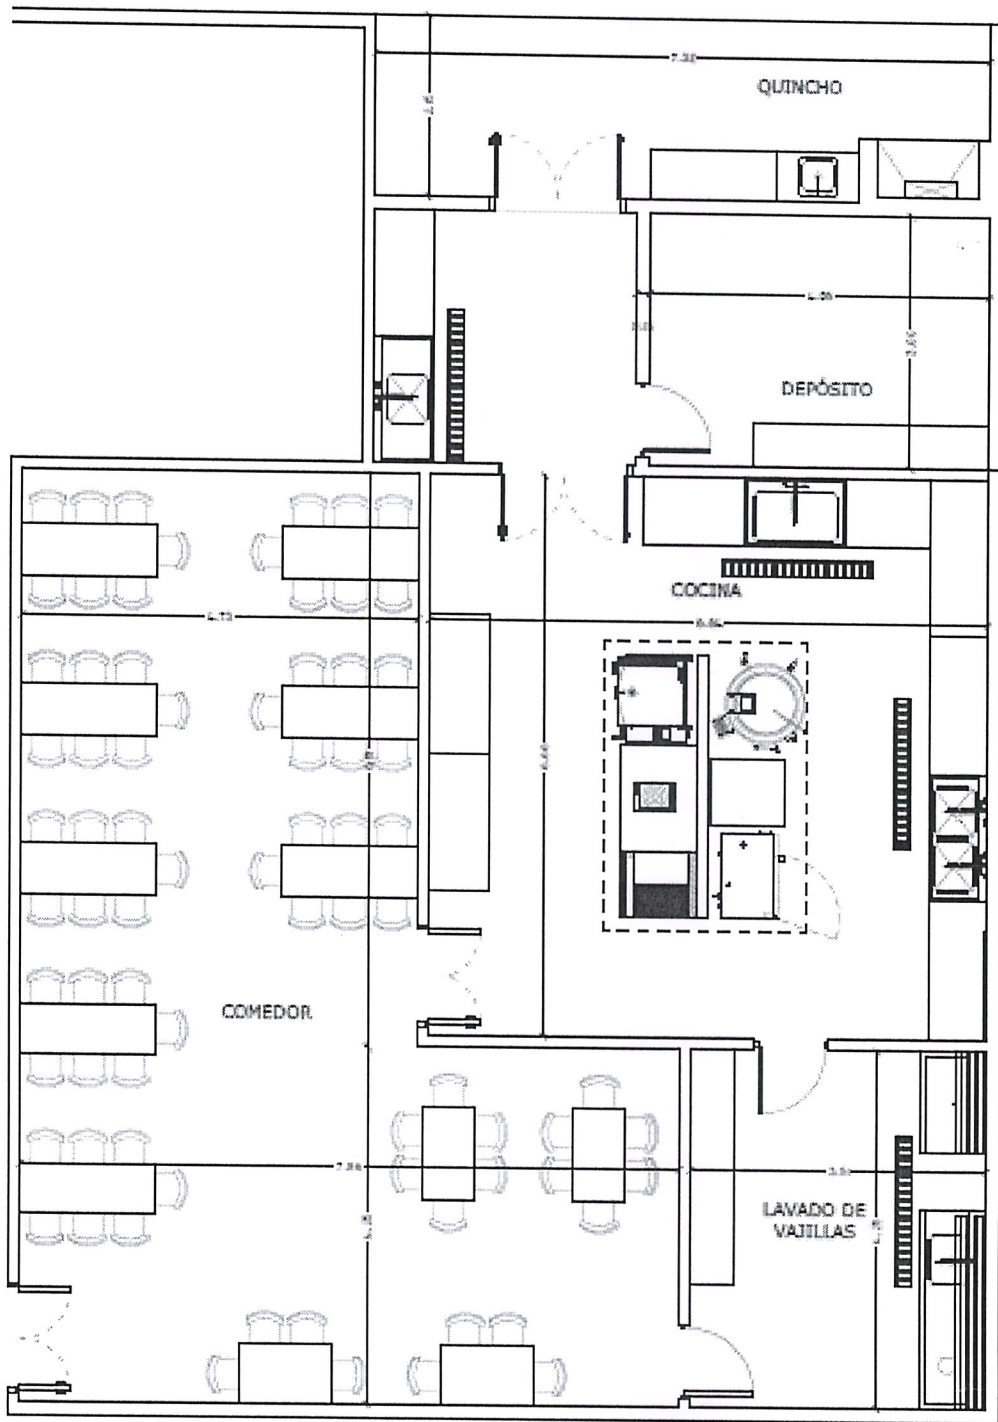

PROVISION, INSTALACION Y MONTAJE DE EQUIPAMIENTOS GASTRONOMICOS DE TIPO INDUSTRIAL PARA LA DIMABEL - AÑO 2024

ANEXO A – PLANO

Victor
.....
VICTOR ANDRES AQUINO GIMENEZ
CNEL DCEM – DIRECTOR DAF DIMABEL