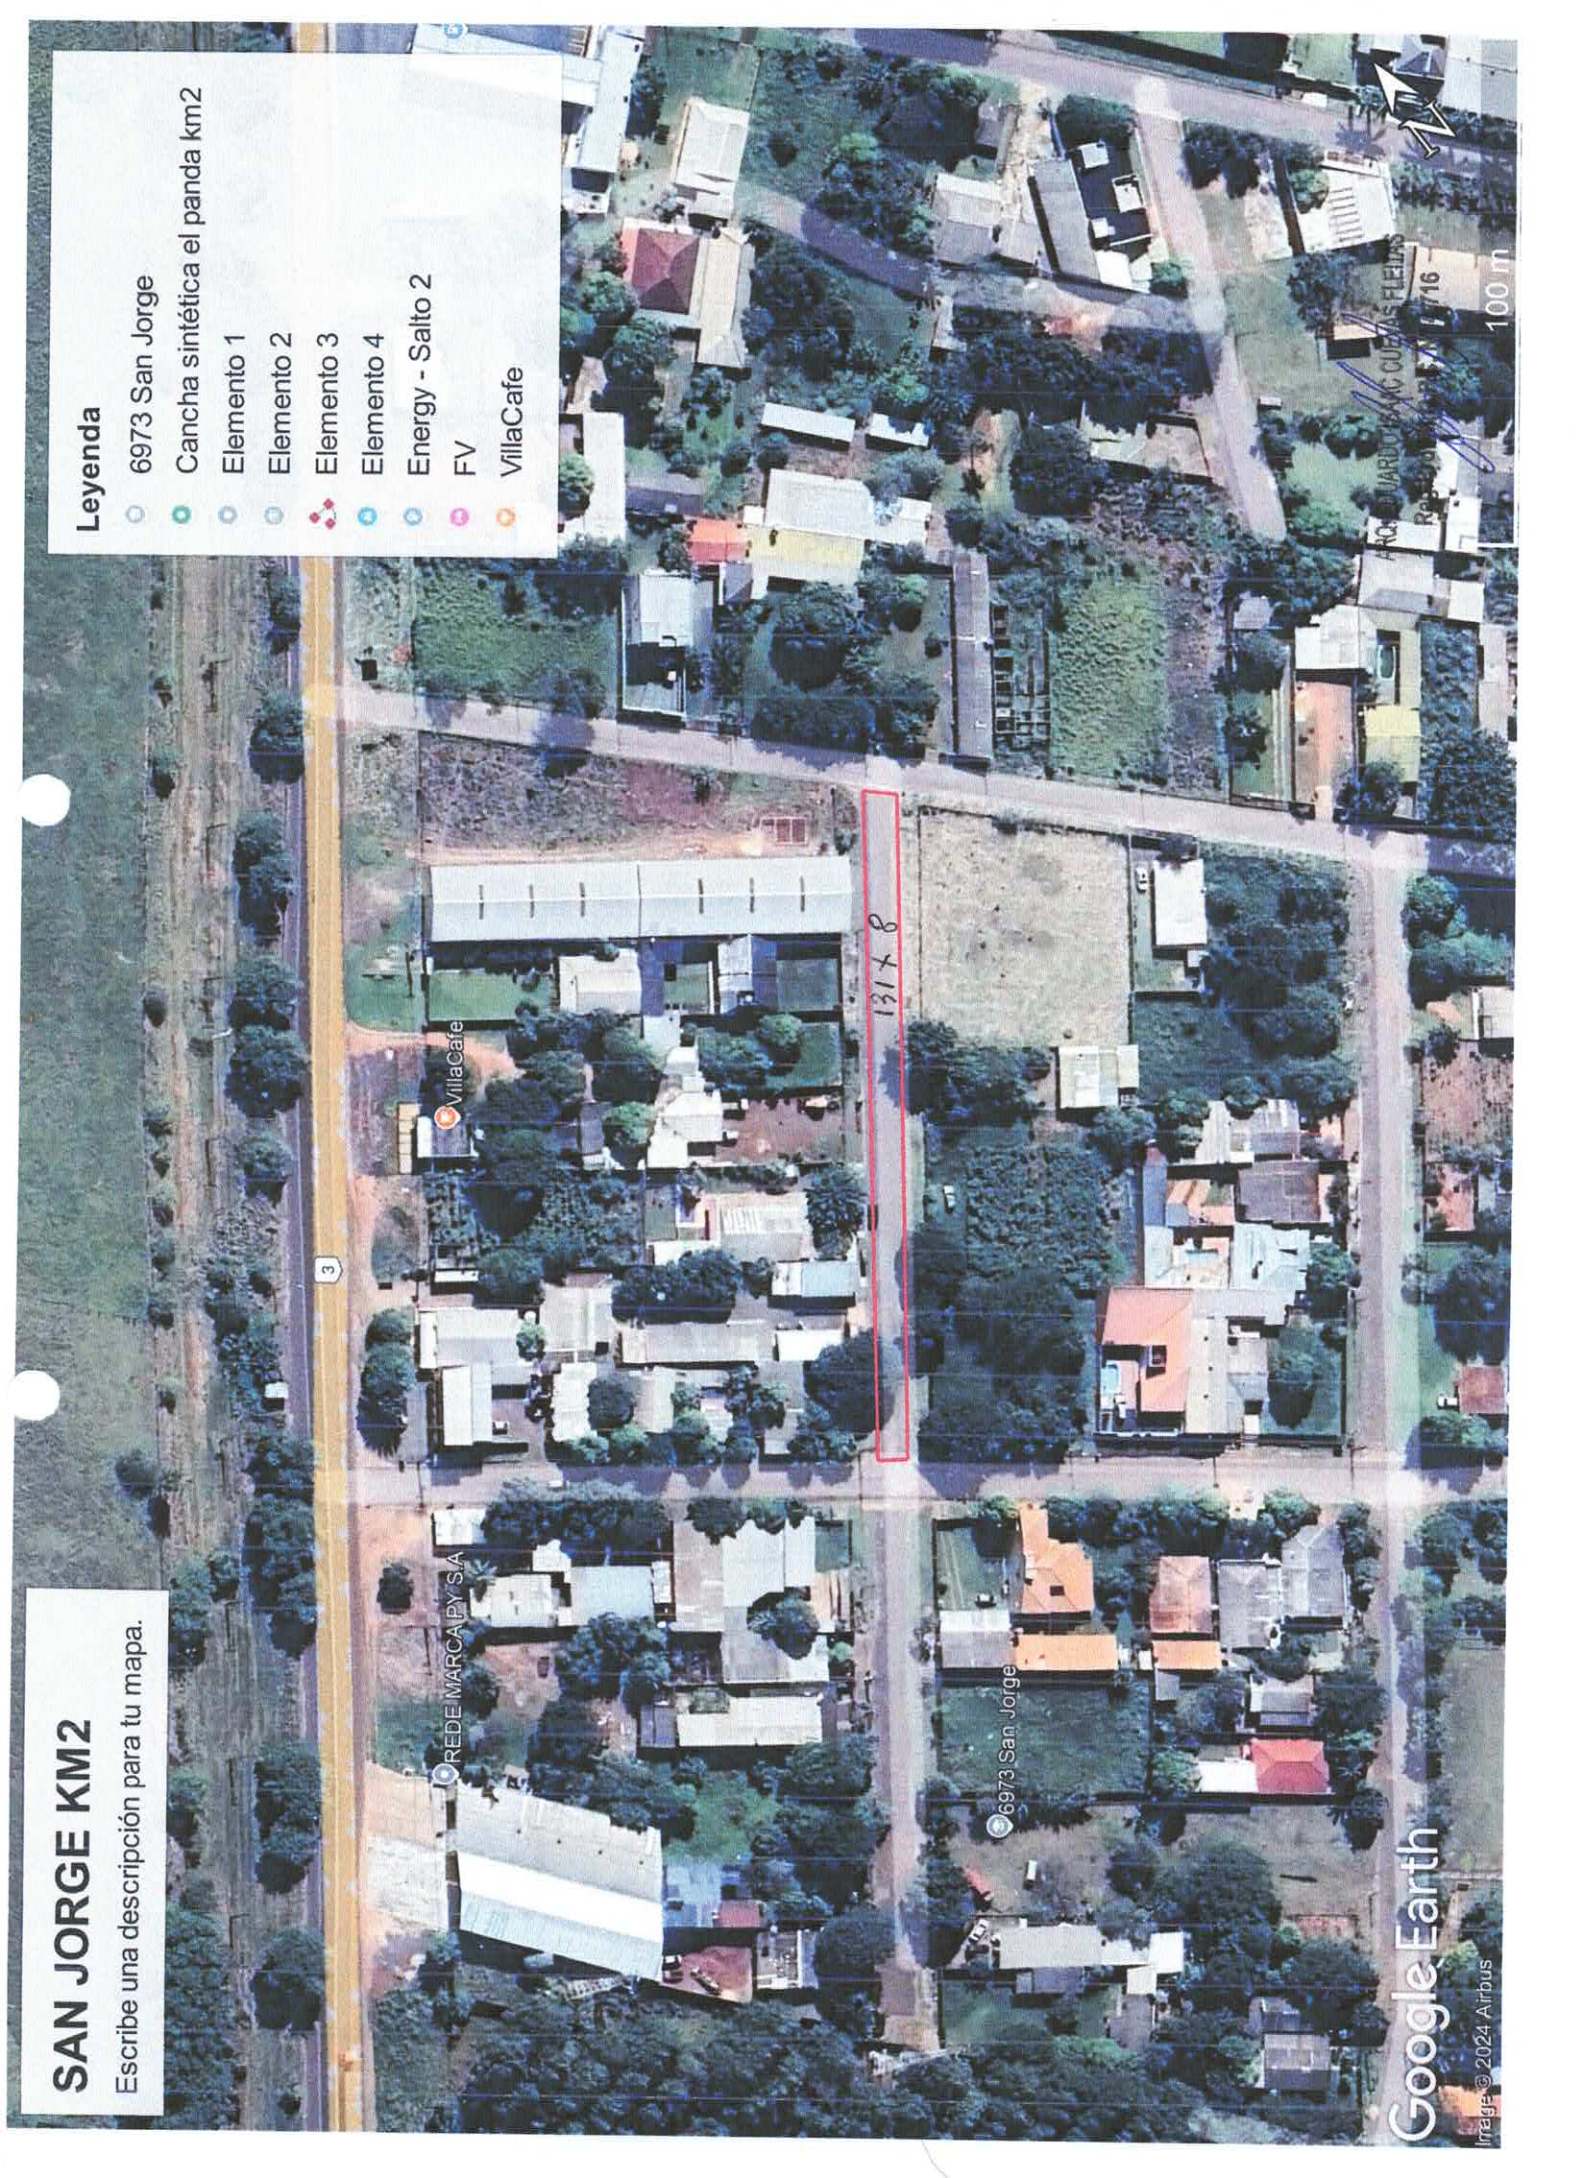

FECHA
SEPTIEMBRE/2024

LAMINA N°
1/1

SAN JORGE KM2

Escribe una descripción para tu mapa.

Leyenda

- 6973 San Jorge
- Cancha sintética el panda km2
- Elemento 1
- Elemento 2
- Elemento 3
- Elemento 4
- Energy - Salto 2
- FV
- VillaCafe

3

REDE MARCAPY SA

VillaCafe

13178

6973 San Jorge

Google Earth

Image © 2024 Airbus

ACERVO JARDINERIA CUCUMAS FLEITAS
Reserva 131716
100 m