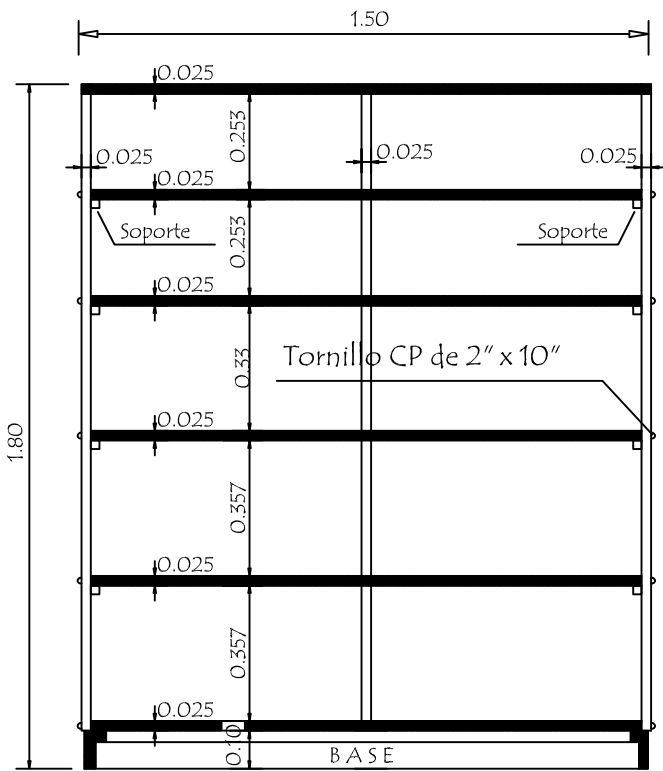

Vista Interior Vertical

Vista Aerea

Vista Frontal

Vista interior horinzotal

Detalle (a)
Detalle de estante

Corte vertical
vista frontal

Tapacantos :

Listones de madera maciza de cedro de 10 mm. encolados y clavados .

Base / Zocalo :

Madera maciza de cedro de 1" .

MINISTERIO DE EDUCACION Y CIENCIAS

DIRECCION DE INFRAESTRUCTURA - DEPARTAMENTO DE MOBILIARIO

Armario alto con 2 puertas enchapadas