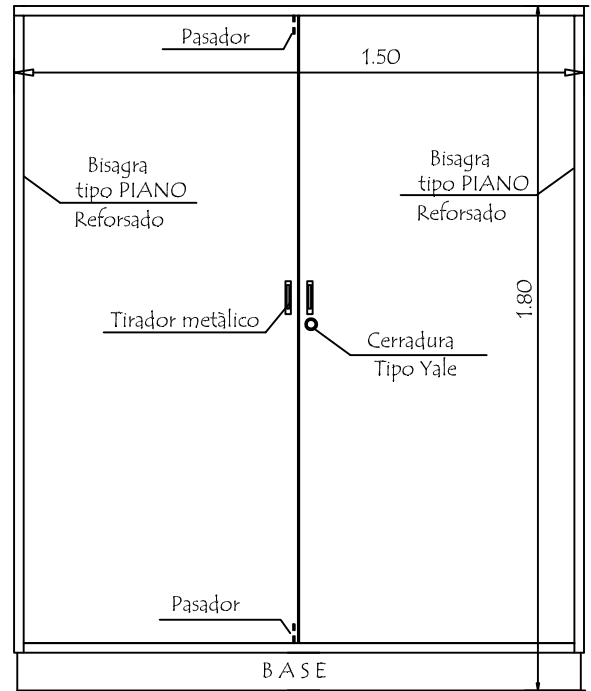

Vista Interior Vertical

Vista Aerea

Vista Frontal

Vista interior horinzotal

Detalle (a)
Detalle de estante

Corte vertical
vista frontal

Tapacantos :

Listones de madera maciza de cedro de 10 mm. encolados y clavados .

Base / Zocalo :

Madera maciza de cedro de 1" .

MINISTERIO DE EDUCACION Y CIENCIAS

DIRECCION DE INFRAESTRUCTURA - DEPARTAMENTO DE MOBILIARIO

Armario alto con 2 puertas enchapadas