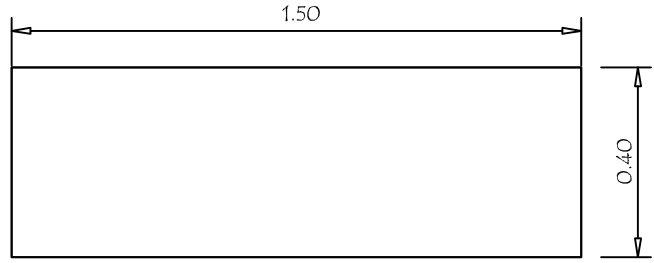

Vista Interior Vertical

Vista Aerea

Vista Frontal

Vista interior horinzotal

Detalle (a)
Detalle de estante

Corte vertical
vista frontal

Tapacantos :

Listones de madera maciza de cedro de 10 mm. encolados y clavados .

Base / Zocalo :

Madera maciza de cedro de 1" .

MINISTERIO DE EDUCACION Y CIENCIAS

DIRECCION DE INFRAESTRUCTURA - DEPARTAMENTO DE MOBILIARIO

Armario alto con 2 puertas enchapadas