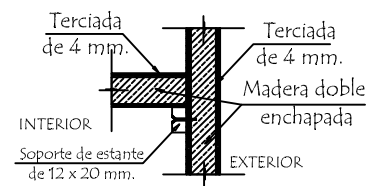

Vista Interior Vertical

Vista Aerea

Vista Frontal

Vista interior horinzotal

Detalle (a)
Detalle de estante

Corte vertical
vista frontal

Tapacantos :

Listones de madera maciza de cedro de 10 mm. encolados y clavados .

Base / Zocalo :

Madera maciza de cedro de 1" .

MINISTERIO DE EDUCACION Y CIENCIAS

DIRECCION DE INFRAESTRUCTURA - DEPARTAMENTO DE MOBILIARIO

Armario alto con 2 puertas enchapadas