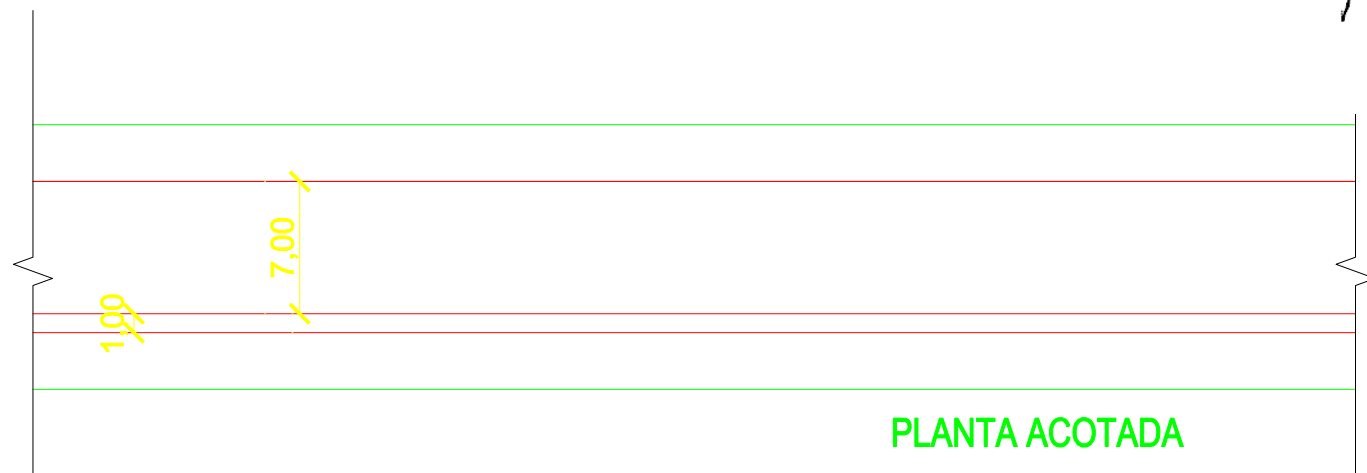

CORTE TRANSVERSAL

PLANTA ACOTADA

Michael Godoy Yambay
MICHAEL GODOY YAMBAY
 ARQUITECTO
 REG. PROF. 1690
 RUC: 1270666-3