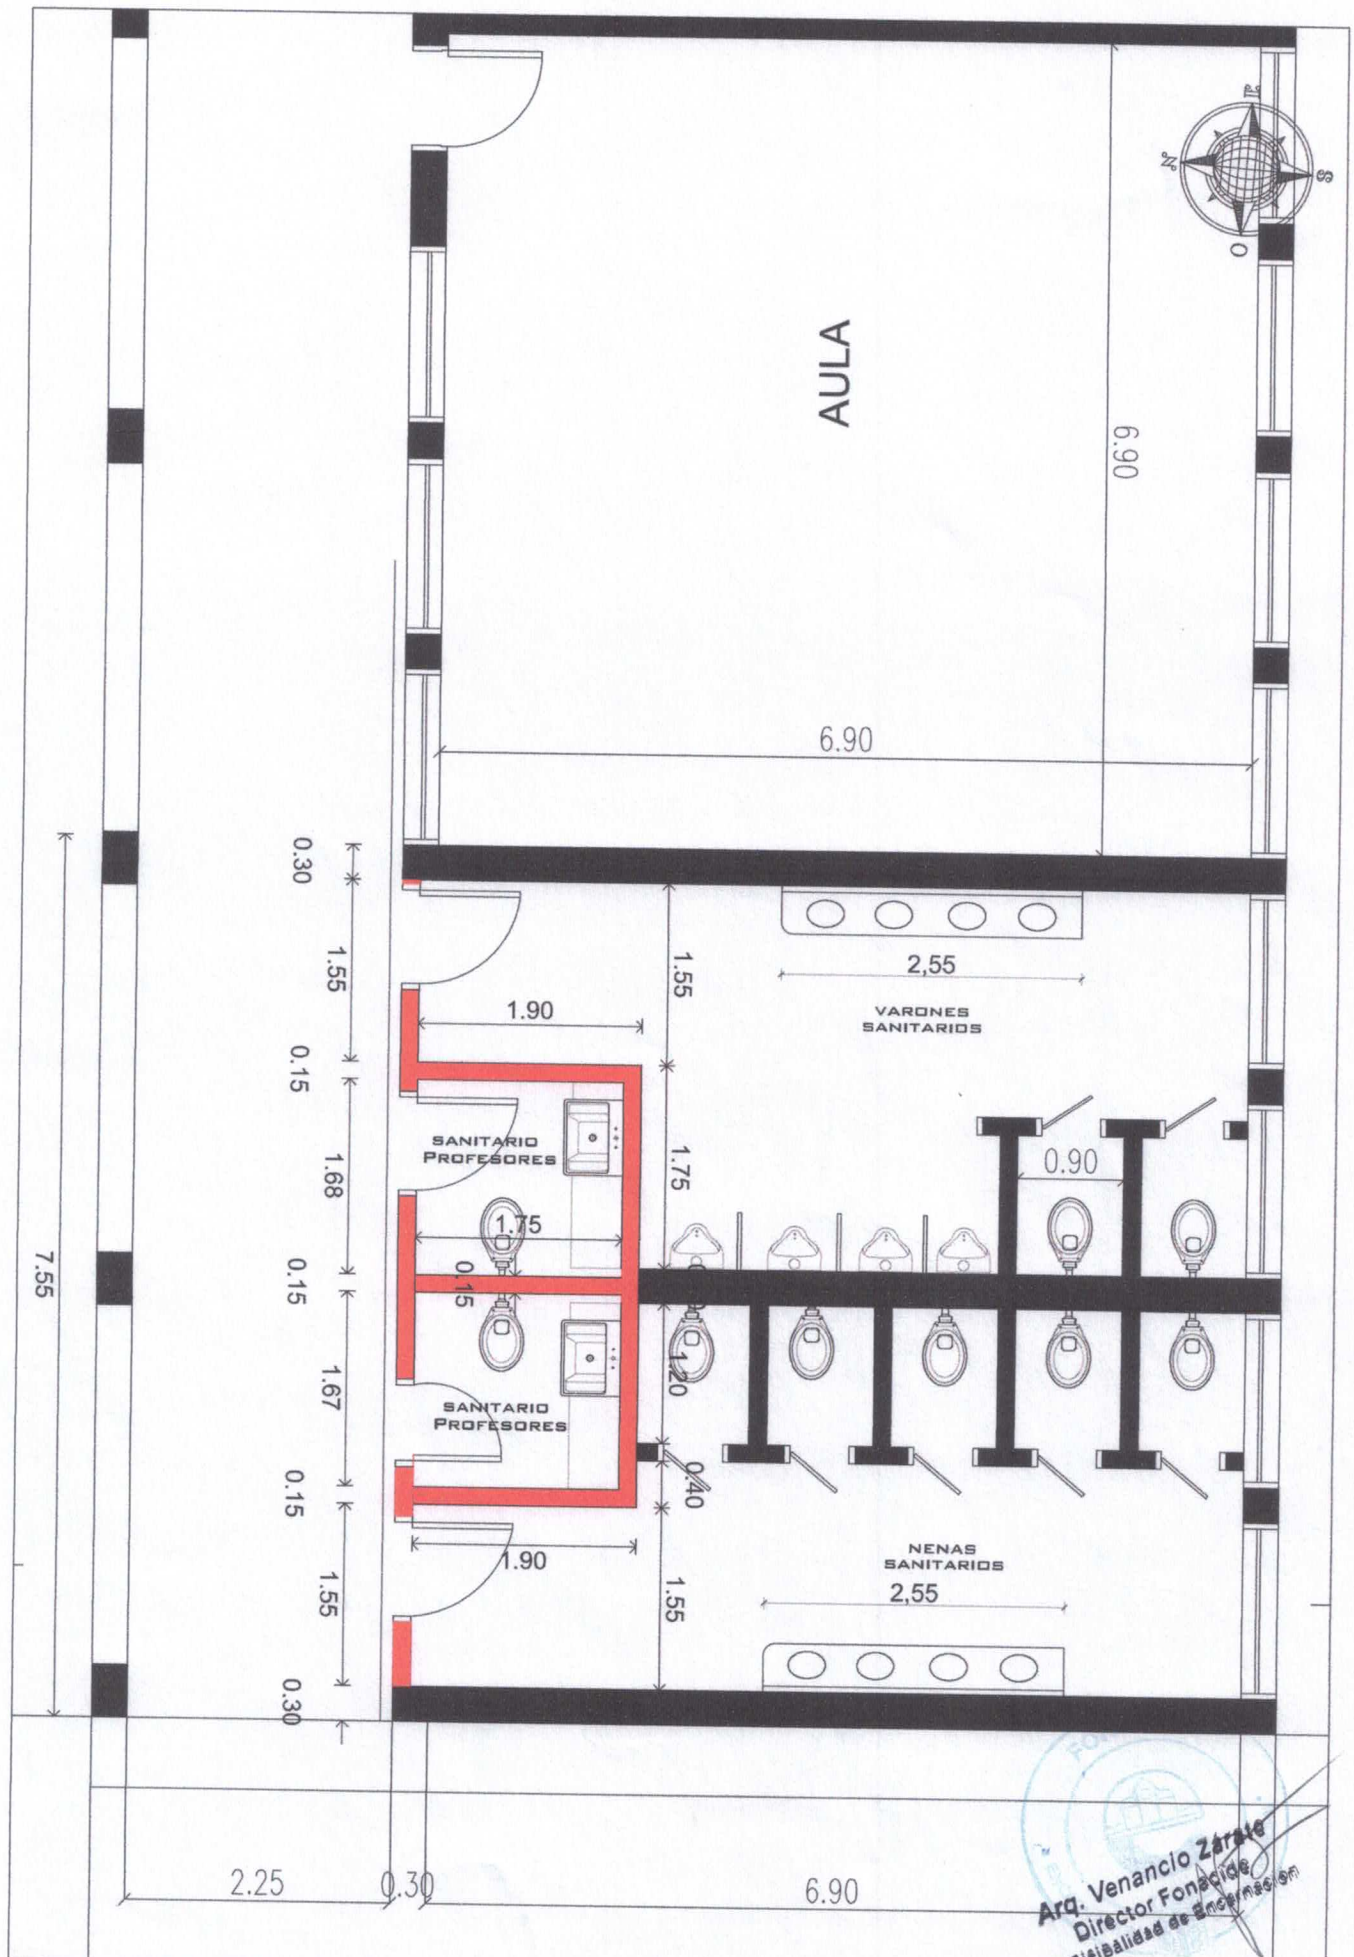

**PLANTA ACOTADA
PLANTA ALTA**

MUNICIPALIDAD DE ENCARNACION

Escuela Básica N° 640 "San Isidro".
OBRA: Reparación de dos sanitarios existentes.-

SIN Esc.	FECHA : 2024	LAMINA N° : 05
Intendente Municipal	Dirección de Obras	Dirección de FONACIDE

Rr. Alfredo Luis Yri Sanchez

Jno. René Mielke

.....