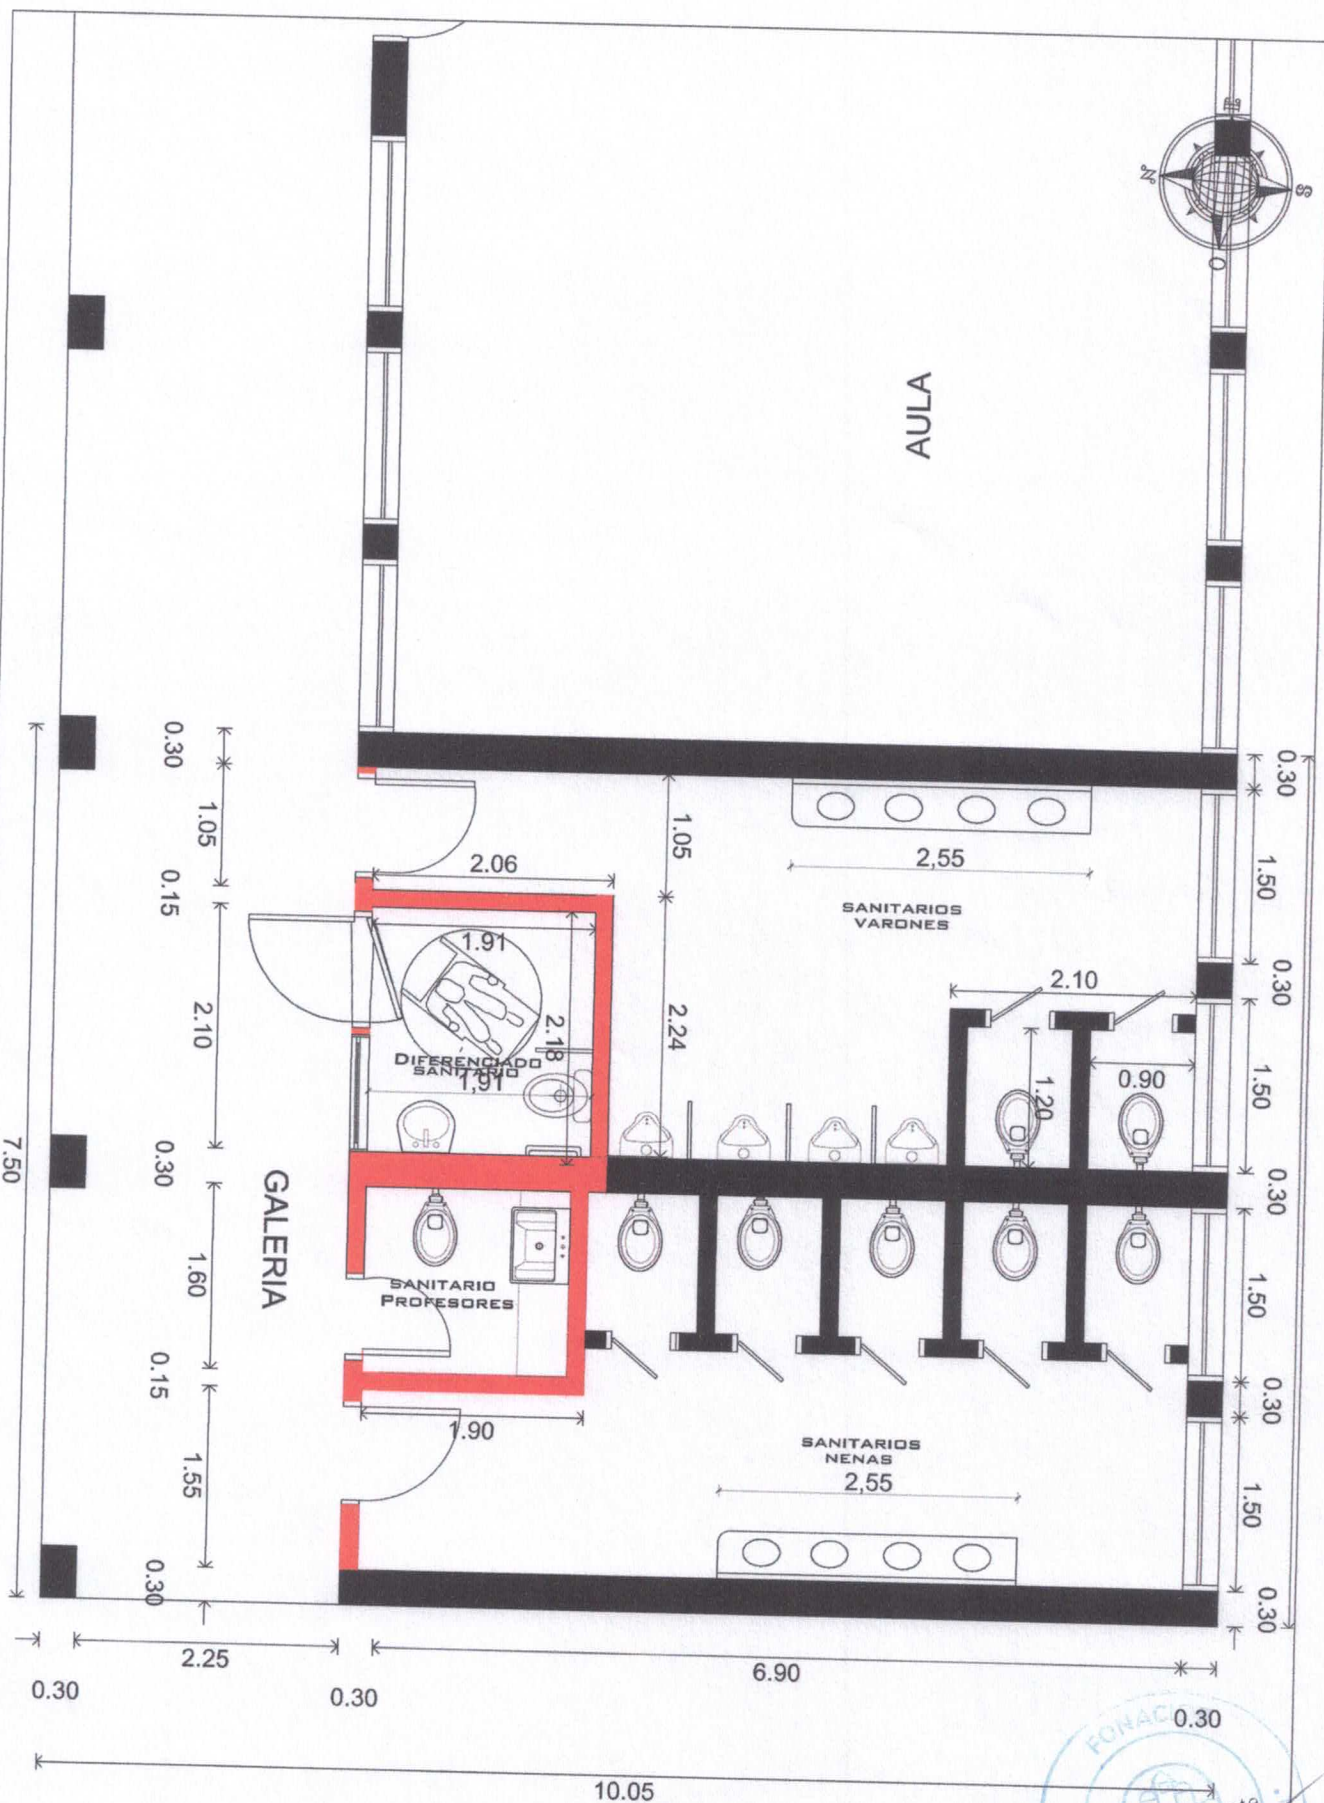

Arq. Venancio Zárate
Director Fonac de
Municipales de Encarnación

**PLANTA ACOTADA
PLANTA BAJA**

MUNICIPALIDAD DE ENCARNACION

Escuela Básica N° 640 "San Isidro".
OBRA: Reparación de dos sanitarios existentes.-

SIN Esc.	FECHA : 2024	LAMINA N° : 04
Intendente Municipal	Dirección de Obras	Dirección de FONACIDE

Dr. Alfredo Luis Val Sanchez

Ing. René Miró