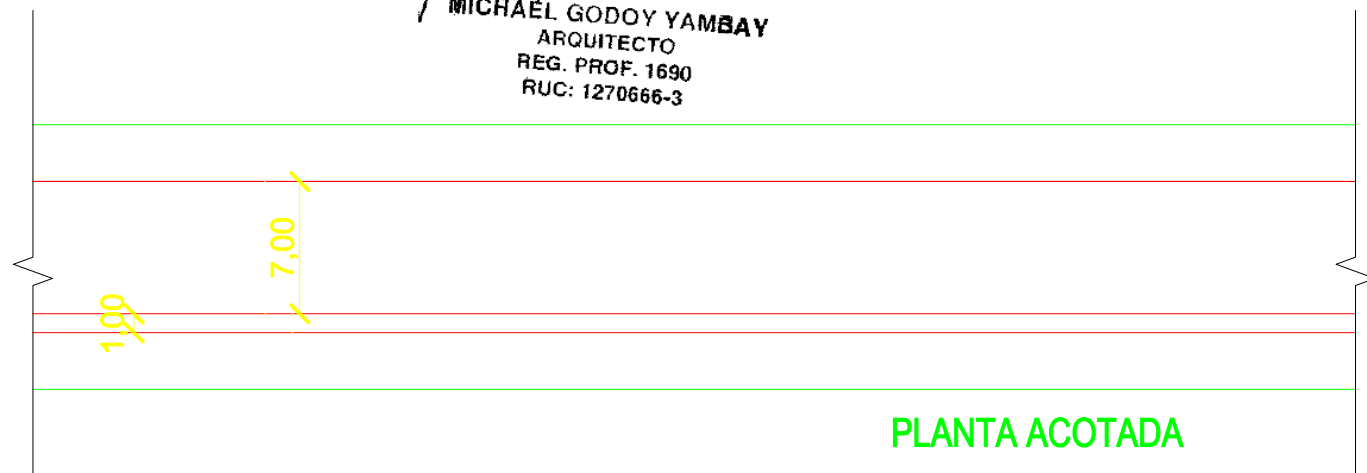

CORTE TRANSVERSAL

Michael Godoy Yambay
 MICHAEL GODOY YAMBAY
 ARQUITECTO
 REG. PROF. 1690
 RUC: 1270666-3

PLANTA ACOTADA