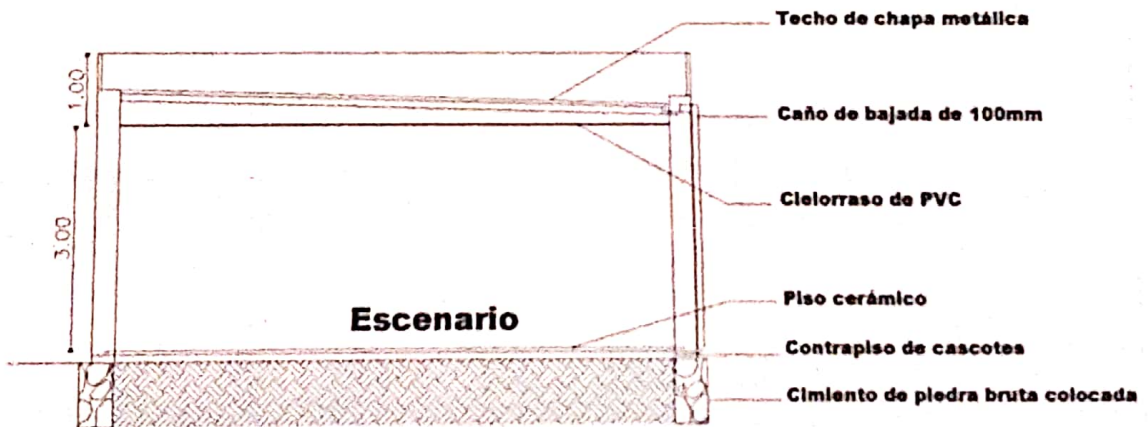

MUNICIPALIDAD DE LOMA GRANDE

**PLANO DE ESCENARIO
ESC. 1/100**

**CORTE DE ESCENARIO
ESC. 1/100**

ESCENARIO

ESC. BAS. N° 3903 MCAL. JOSE F. ESTIGARRIBIA

REPARACION DE BLOQUE 2 DE AULAS Y TECHO ESCENARIO

Jorge Velazquez S.A.
ARQUITECTO
Reg. M.º 2595