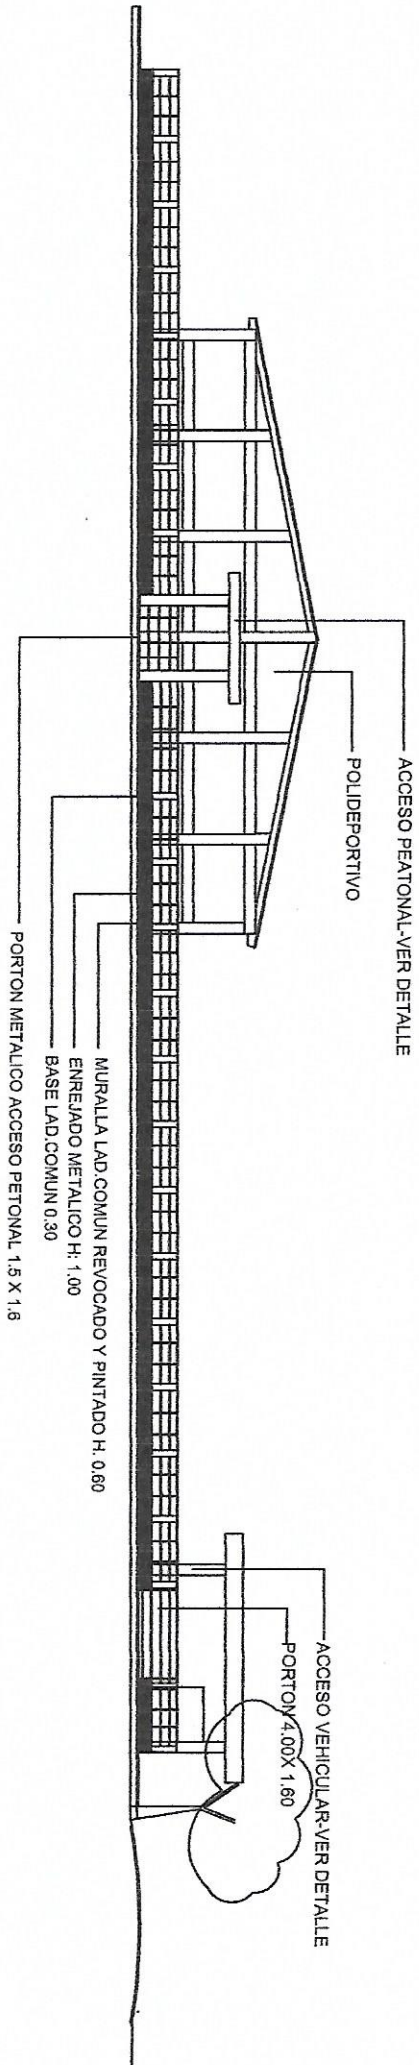

PROYECTO ENREJADO FACHADA PRINCIPAL
POLIDEPORTIVO MUNICIPAL-VILLA YGATIMI
LONG.76.80

ABDÓN R. CÁCERES S.
ARQUITECTO