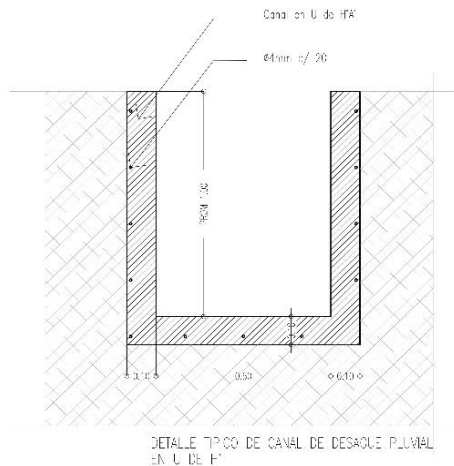

PLANOS
CANALON DE DESAGUE - CALLE 24 DE FEBRERO y GRAL DIAZ B° SAN JUAN

PL. DE LOCALIZACION

Arq. Pedro Cesar Guirger M.