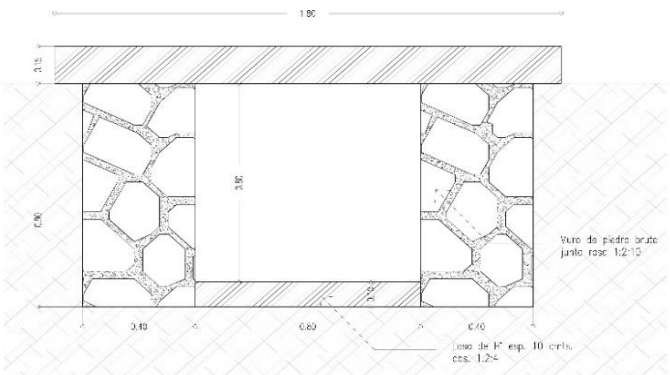

PLANOS
CANALON DE DESAGUE - CALLE 24 DE FEBRERO y GRAL DIAZ B° SAN JUAN

PL. DE LOCALIZACION

Arq. Pedro Cesar Guirger M.