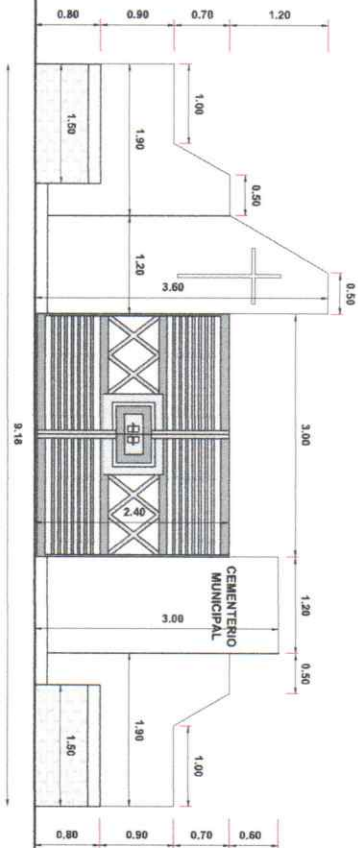

FACHADA
Esc.: 1/50

FACHADA - COTAS
Esc.: 1/50

Lucio Ayala Brites
Lucio Ayala Brites
 Arquitecto
 Pat. N° 5.893

PORTAL DE ACCESO

OBRA : OBRAS DE MEJORAMIENTO DE CAMPOSANTO

UBICACION: Camposanto de la Ciudad Dr. Cecilio Báez