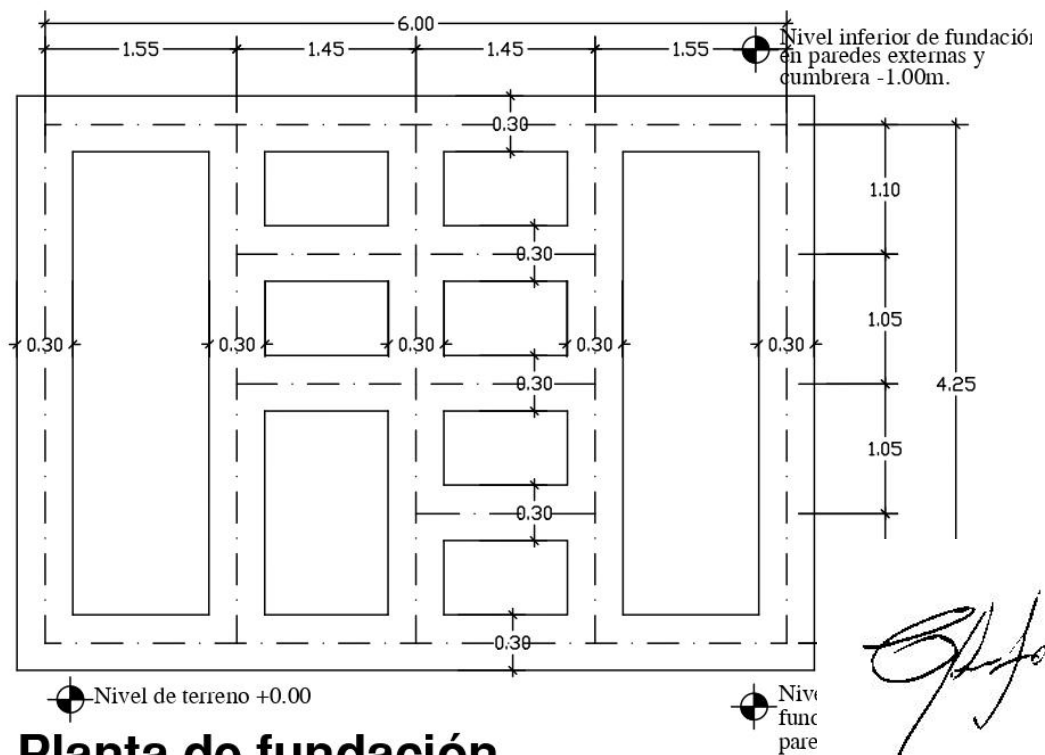

Municipalidad de Horqueta

Administración Jorge Centurión

Planta de techo

Planta de fundación

CLADELINA JARA SALINAS
Arquitecta Paisajista
R.P.M.O.P.C. N°: 2.626

Esc. Bás. N° 593 Capitán Gumercindo G. Sosa

MINISTERIO DE EDUCACION Y CIENCIA
DIRECCION DE INFRAESTRUCTURA

PROYECTO:

SSHHTIPO 4.40 x 6.15
CON TECHO DE TEJAS

PLANTA DE TECHO Y PLANTA DE
FUNDACION
SIN/ESC.