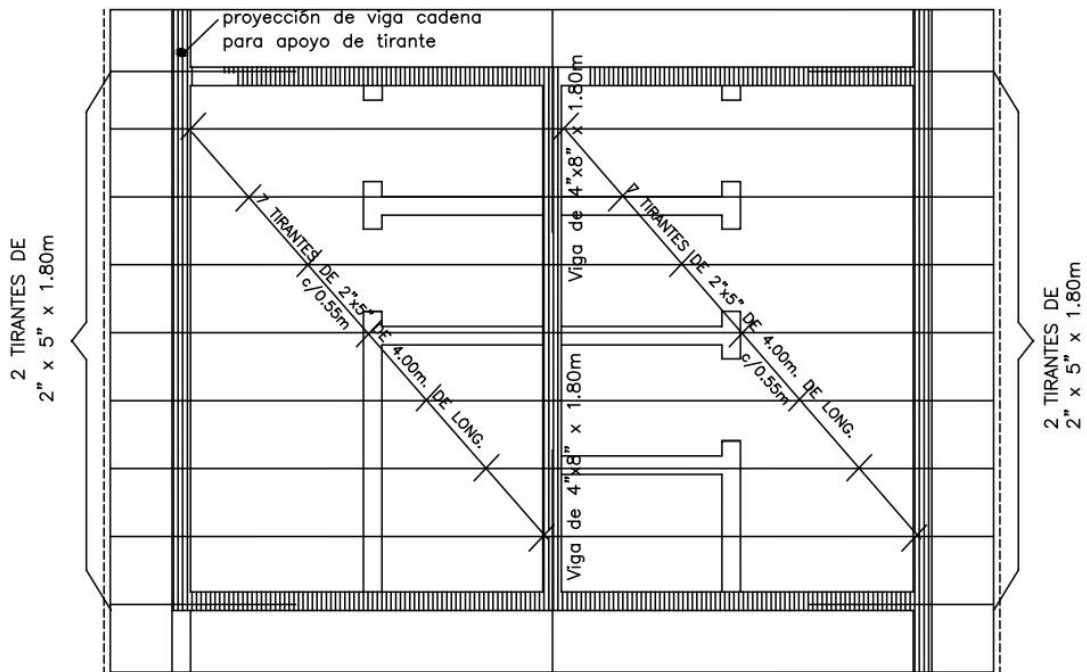

Municipalidad de Horqueta

Administración Jorge Centurión

Planta de techo

Planta de fundación

CLADELINA JARA SALINAS
Arquitecta Paisajista
R.P.M.O.P.C. N°: 2.626

Esc. Bás. N° 593 Capitán Gumercindo G. Sosa

MINISTERIO DE EDUCACION Y CIENCIA
DIRECCION DE INFRAESTRUCTURA

PROYECTO:

SSHHTIPO 4.40 x 6.15
CON TECHO DE TEJAS

PLANTA DE TECHO Y PLANTA DE
FUNDACION
SIN/ESC.